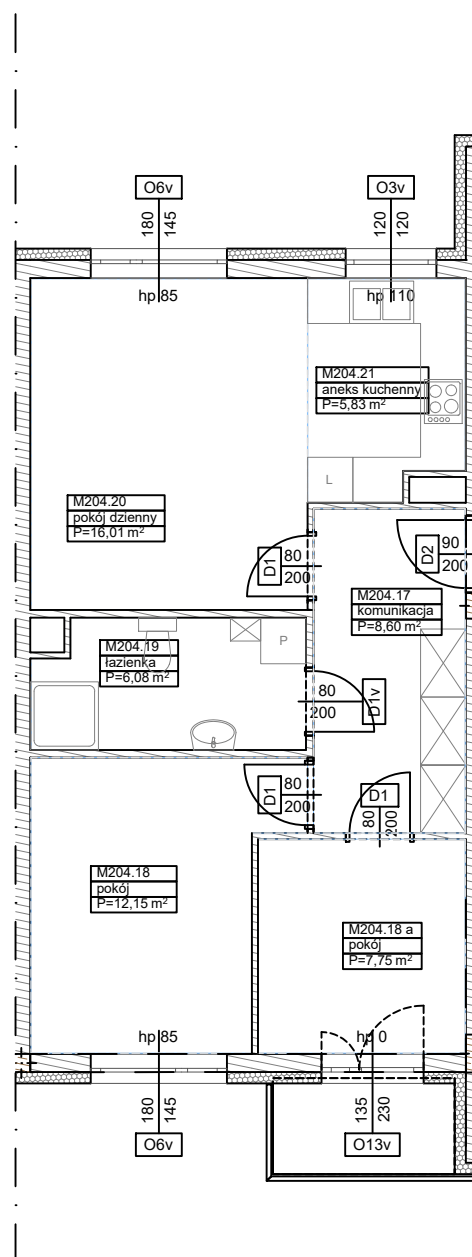

**BUDYNKI WIELORODZINNE Z GARAŻEM  
PODZIEMNYM**  
UL. ŻOŁNIERZY WYKLĘTYCH/ ROMANA  
KONKIEWICZA/ MONIKI CEGŁOWSKIEJ  
POZNAŃ DZ. NR 1/74

**MIESZKANIE nr M204**  
**TYP 3PA**  
**POWIERZCHNIA 56,42 m<sup>2</sup>**

**OBRĘB GOŁĘCIN**

**BUDYNEK 4MW-2**

Pomieszczenie	Powierzchnia
<b>komunikacja</b>	<b>8,60</b>
pokój	12,15
pokój	7,75
łazienka	6,08
pokój dzienny	16,01
aneks kuchenny	5,83
<b>Suma</b>	<b>56,42 m<sup>2</sup></b>