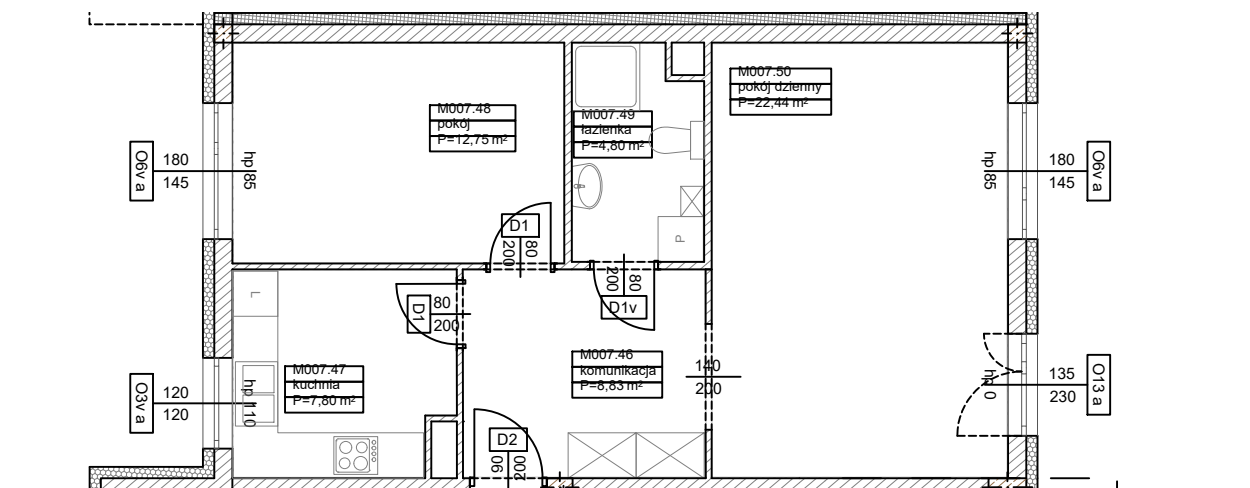

**BUDYNKI WIELORODZINNE Z GARAŻEM
PODZIEMNYM**
UL. ŻOŁNIERZY WYKLĘTYCH/ ROMANA
KONKIEWICZA/ MONIKI CEGŁOWSKIEJ
POZNAŃ DZ. NR 1/74

MIESZKANIE nr M007
TYP 2P+K
POWIERZCHNIA 56,62 m²

OBRĘB GOŁĘCIN

BUDYNEK 4MW-3

Pomieszczenie	Powierzchnia
komunikacja	8,83
kuchnia	7,80
pokój	12,75
łazienka	4,80
pokój dzienny	22,44
Suma	56,62 m²

Partycypacja:.....

Kaucja:.....

UWAGA : - N - mieszkania z możliwością przystosowania dla osoby niepełnosprawnej, poruszającej się na wózku