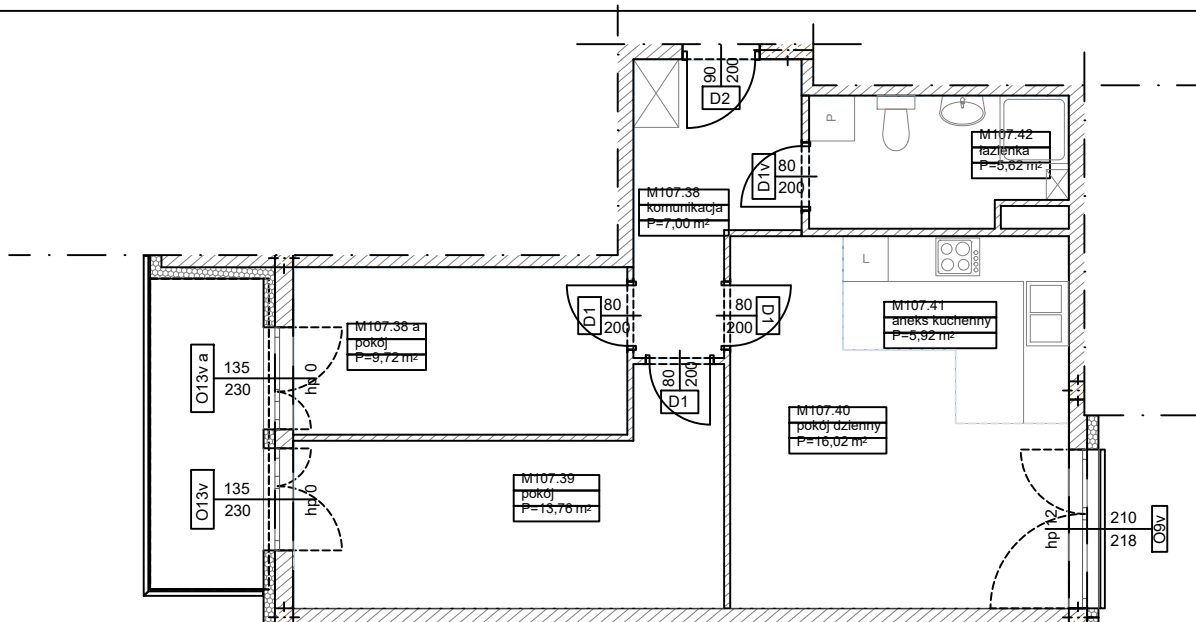

**BUDYNKI WIELORODZINNE Z GARAŻEM
PODZIEMNYM**
UL. ŻOŁNIERZY WYKLĘTYCH/ ROMANA
KONKIEWICZA/ MONIKI CEGŁOWSKIEJ
POZNAŃ DZ. NR 1/74

MIESZKANIE nr M107
TYP 3PA
POWIERZCHNIA 58,04 m²

OBRĘB GOŁĘCIN

BUDYNEK 4MW-3

Pomieszczenie	Powierzchnia
komunikacja	7,00
pokój	9,72
pokój	13,76
pokój dzienny	16,02
aneks kuchenny	5,92
łazienka	5,62
Suma	58,04 m²

Partycypacja:.....
Kaucja:.....

UWAGA : - N - mieszkania z możliwością przystosowania dla osoby niepełnosprawnej, poruszającej się na wózku