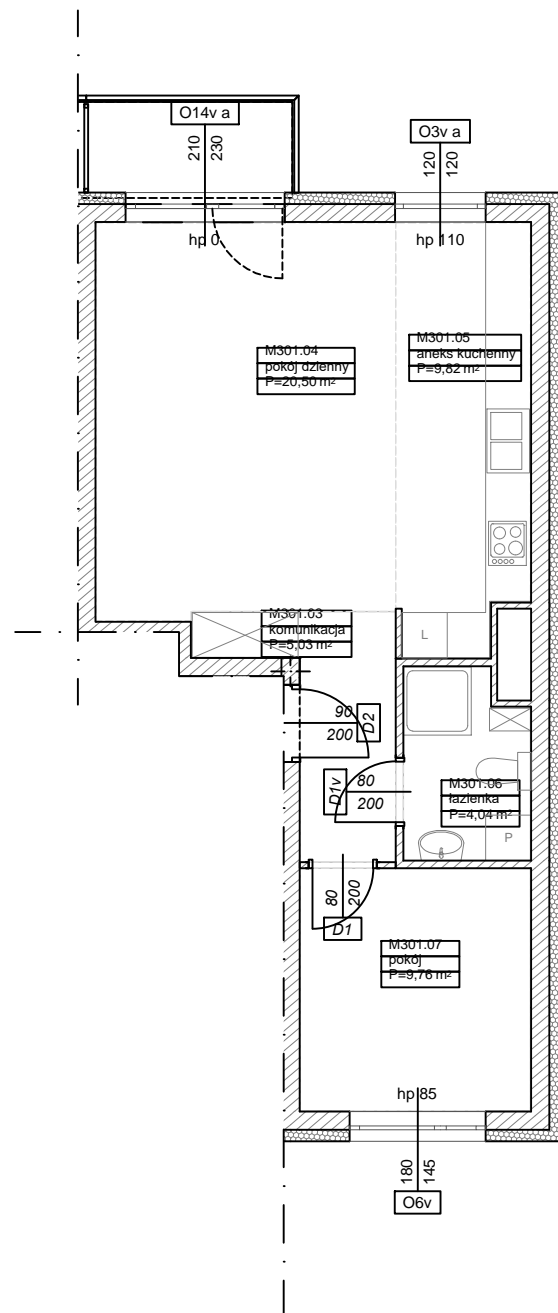

BUDYNKI WIELORODZINNE Z GARAŻEM
PODZIEMNYM
UL. ŻOŁNIERZY WYKLĘTYCH/ ROMANA
KONKIEWICZA/ MONIKI CEGŁOWSKIEJ POZNAŃ DZ.
NR 1/74
OBREB GOLECIN

**MIESZKANIE nr M301
TYP 2PA
POWIERZCHNIA 49,15 m²**

BUDYNEK 4MW-3

Pomieszczenie	Powierzchnia
komunikacja	5,03
pokój dzienny	20,50
aneks kuchenny	9,82
łazienka	4,04
pokój	9,76
Suma	49,15 m²

Partycypacja:.....
Kaucja:.....

UWAGA : - N - mieszkania z możliwością przystosowania dla osoby niepełnosprawnej, poruszającej się na wózku