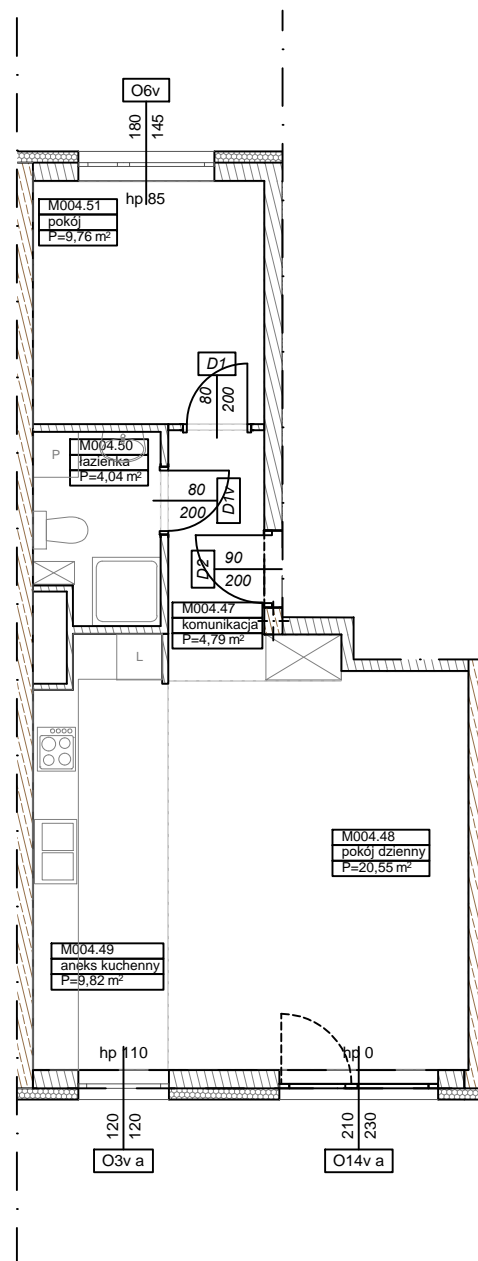

BUDYNKI WIELORODZINNE Z GARAŻEM  
PODZIEMNYM  
UL. ŻOŁNIERZY WYKLĘTYCH/ ROMANA  
KONKIEWICZA/ MONIKI CEGŁOWSKIEJ POZNAŃ DZ.  
NR 1/74  
OBRĘB GOŁĘCIN

**MIESZKANIE nr M004  
TYP 2PA  
POWIERZCHNIA 48,96 m<sup>2</sup>**

**BUDYNEK 4MW-4**

Pomieszczenie	Powierzchnia
<b>komunikacja</b>	<b>4,79</b>
<b>pokój dzienny</b>	20,55
<b>aneks kuchenny</b>	9,82
<b>łazienka</b>	4,04
<b>pokój</b>	9,76
<b>Suma</b>	<b>48,96 m<sup>2</sup></b>