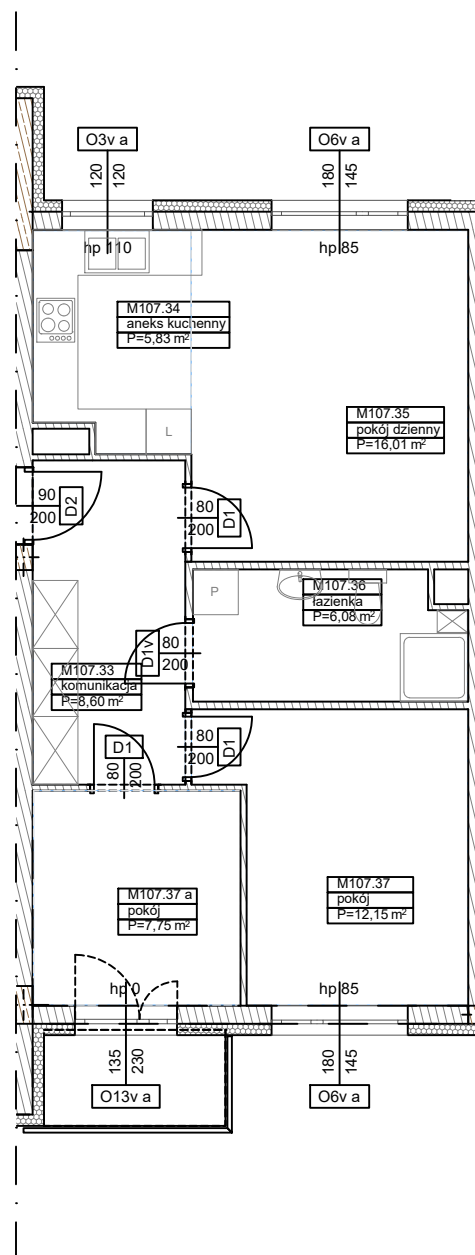

**BUDYNKI WIELORODZINNE Z GARAŻEM  
PODZIEMNYM**  
UL. ŻOŁNIERZY WYKLĘTYCH/ ROMANA  
KONKIEWICZA/ MONIKI CEGŁOWSKIEJ  
POZNAŃ DZ. NR 1/74

**MIESZKANIE nr M107**  
**TYP 3PA**  
**POWIERZCHNIA 56,42 m<sup>2</sup>**

**OBRĘB GOŁĘCIN**

**BUDYNEK 4MW-4**

Pomieszczenie	Powierzchnia
komunikacja	8,60
aneks kuchenny	5,83
pokój dzienny	16,01
łazienka	6,08
pokój	12,15
pokój	7,75
<b>Suma</b>	<b>56,42 m<sup>2</sup></b>

**Partycypacja:**.....  
**Kaucja:**.....