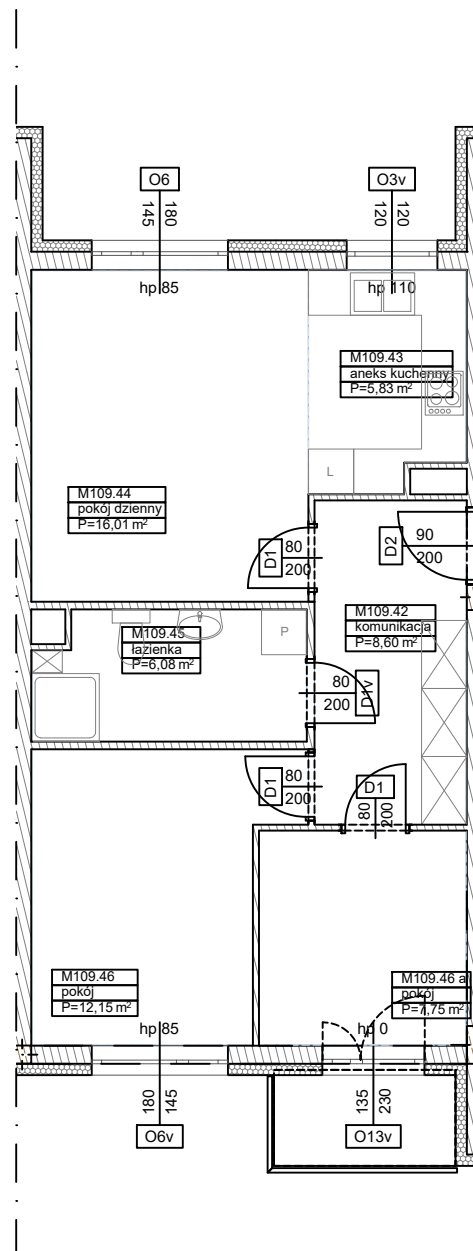

**BUDYNKI WIELORODZINNE Z GARAŻEM
PODZIEMNYM**
UL. ŻOŁNIERZY WYKLĘTYCH/ ROMANA
KONKIEWICZA/ MONIKI CEGŁOWSKIEJ
POZNAŃ DZ. NR 1/74

MIESZKANIE nr M109
TYP 3PA
POWIERZCHNIA 56,42 m²

OBRĘB GOŁĘCIN

BUDYNEK 4MW-4

Pomieszczenie	Powierzchnia
komunikacja	8,60
aneks kuchenny	5,83
pokój dzienny	16,01
łazienka	6,08
pokój	12,15
pokój	7,75
Suma	56,42 m²

Partycypacja:.....
Kaucja:.....

UWAGA : - N - mieszkania z możliwością przystosowania dla osoby niepełnosprawnej, poruszającej się na wózku