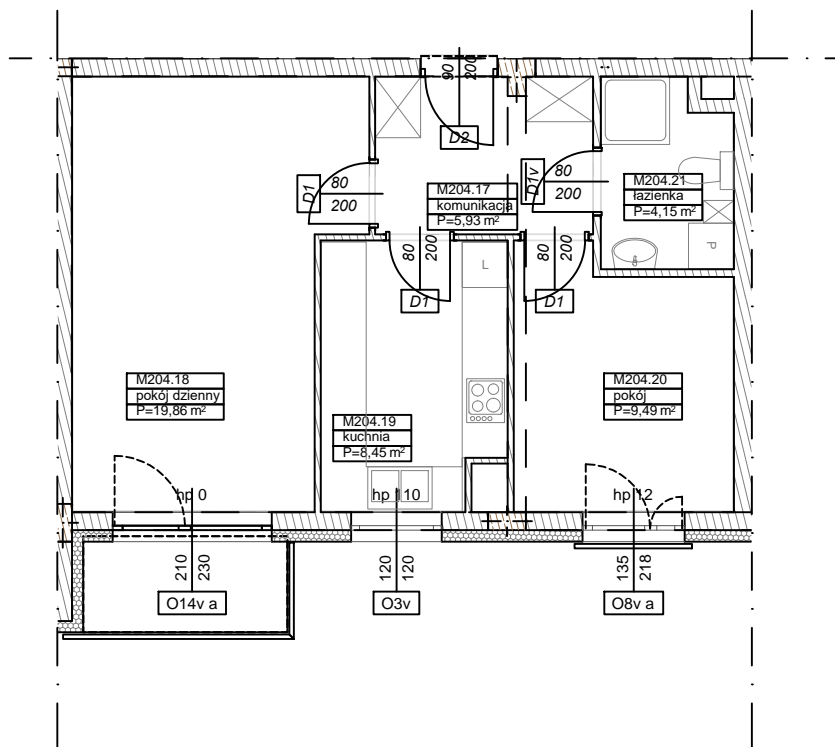

BUDYNKI WIELORODZINNE Z GARAŻEM  
PODZIEMNYM  
UL. ŻOŁNIERZY WYKLĘTYCH/ ROMANA  
KONKIEWICZA/ MONIKI CEGŁOWSKIEJ POZNAŃ DZ.  
NR 1/74  
OBRĘB GOŁĘCIN

**MIESZKANIE nr M204  
TYP 2P+K  
POWIERZCHNIA 47,88 m<sup>2</sup>**

Pomieszczenie	Powierzchnia
komunikacja	5,93
pokój dzienny	19,86
kuchnia	8,45
pokój	9,49
łazienka	4,15
<b>Suma</b>	<b>47,88 m<sup>2</sup></b>

**BUDYNEK 4MW-4**

**Partycypacja:**.....  
**Kaucja:**.....

UWAGA : - N - mieszkania z możliwością przystosowania dla osoby niepełnosprawnej, poruszającej się na wózku