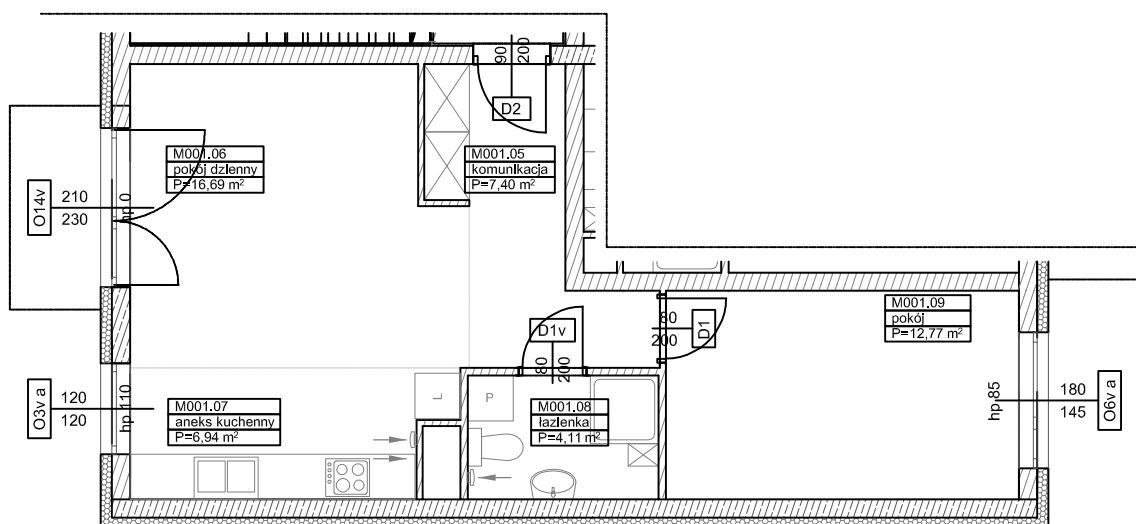

**BUDYNKI WIELORODZINNE Z
GARAŻEM PODZIEMNYM
UL. LITERACKA, POZNAŃ
DZ. NR 1/330 OBREB GOŁĘCIN**

MIESZKANIE nr M001
TYP 2PA
POWIERZCHNIA 47,91 m²

NR POM.	NAZWA	POWIERZCHNIA m ²
M001.05	komunikacja	7,40
M001.06	pokój dzienny	16,69
M001.07	aneks kuchenny	6,94
M001.08	łazienka	4,11
M001.09	pokój	12,77
		47,91 m²

Partycypacja:.....

Kaucja:.....

UWAGA : - wymiary pomieszczeń na rysunku podane są w stanie surowym.
- N - mieszkania z możliwością przystosowania dla osoby niepełnosprawnej, poruszającej się na wózku