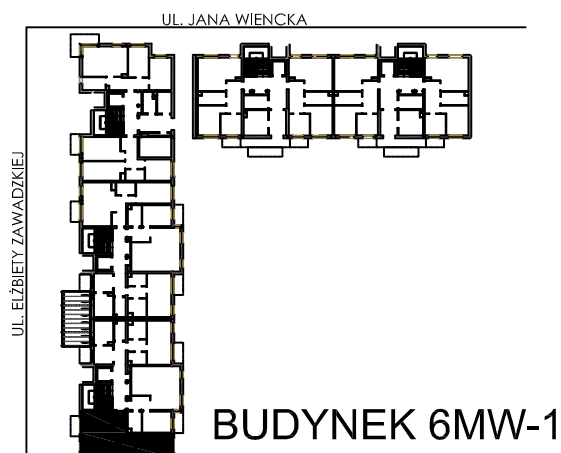

**BUDYNKI WIELORODZINNE Z
GARAŻEM PODZIEMNYM
UL. LITERACKA, POZNAŃ
DZ. NR 1/330 OBREB GOŁĘCIN**

MIESZKANIE nr M001
TYP 2PA
POWIERZCHNIA 47,91 m²

NR POM.	NAZWA	POWIERZCHNIA m ²
M001.05	komunikacja	7,40
M001.06	pokój dzienny	16,69
M001.07	aneks kuchenny	6,94
M001.08	łazienka	4,11
M001.09	pokój	12,77
		47,91 m²