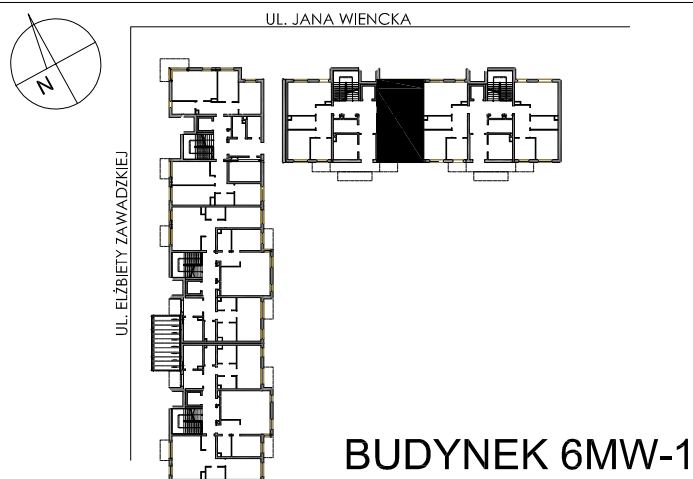

**BUDYNKI WIELORODZINNE Z
GARAŻEM PODZIEMNYM
UL. LITERACKA, POZNAŃ
DZ. NR 1/330 OBREB GOŁĘCIN**

**MIESZKANIE nr M010
TYP 3PA
POWIERZCHNIA 56,31 m²**

NR POM.	NAZWA	POWIERZCHNIA m ²
M010.62	komunikacja	8,60
M010.63	pokój	7,78
M010.64	pokój	12,12
M010.65	łazienka	6,67
M010.66	pokój+aneks kuch.	21,14
		56,31 m²