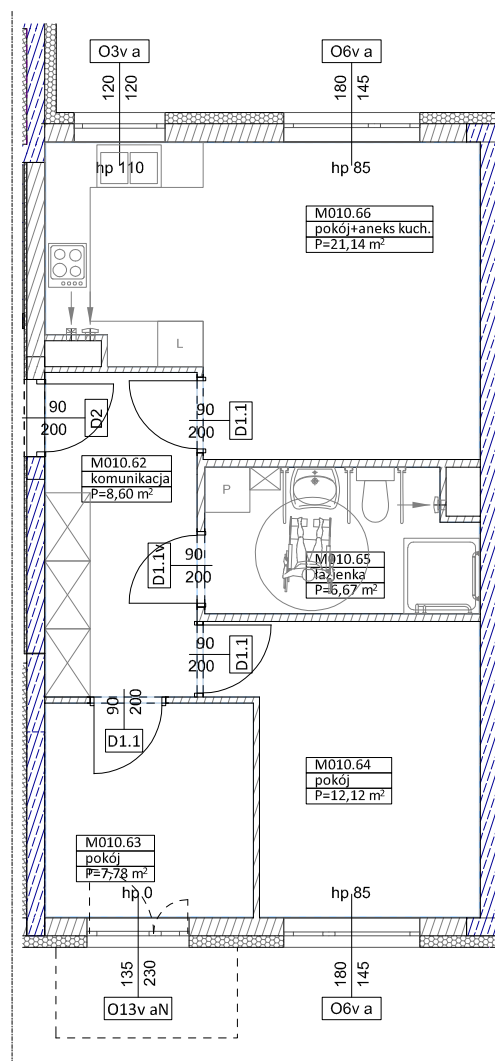

**BUDYNKI WIELORODZINNE Z
GARAŻEM PODZIEMNYM
UL. LITERACKA, POZNAŃ
DZ. NR 1/330 OBREB GOŁĘCIN**

**MIESZKANIE nr M010
TYP 3PA
POWIERZCHNIA 56,31 m²**

NR POM.	NAZWA	POWIERZCHNIA m ²
M010.62	komunikacja	8,60
M010.63	pokój	7,78
M010.64	pokój	12,12
M010.65	łazienka	6,67
M010.66	pokój+aneks kuch.	21,14
		56,31 m²

Partycypacja:.....
Kaucja:.....

UWAGA : - wymiary pomieszczeń na rysunku podane są w stanie surowym.
- N - mieszkania z możliwością przystosowania dla osoby niepełnosprawnej, poruszającej się na wózku