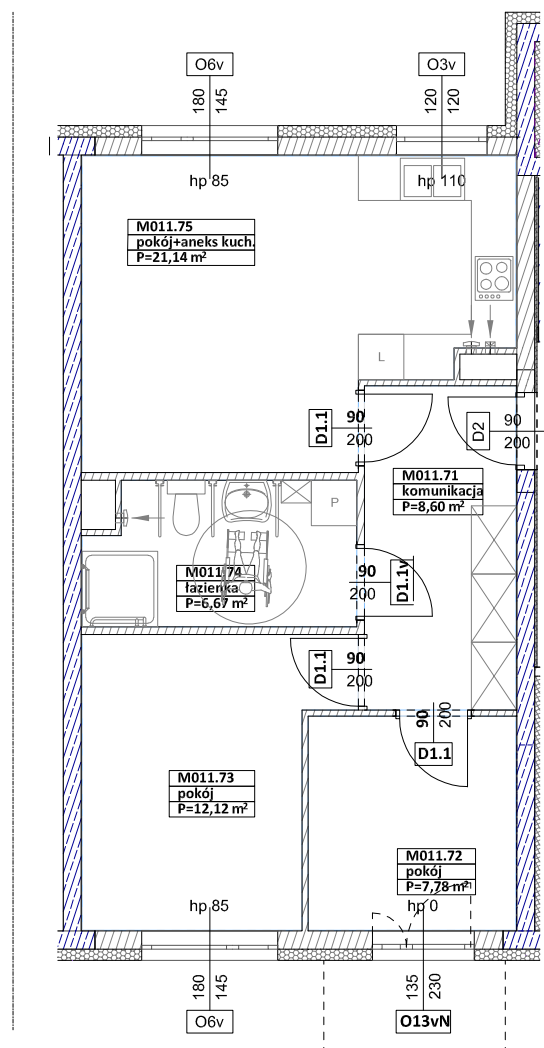

**BUDYNKI WIELORODZINNE Z
GARAŻEM PODZIEMNYM
UL. LITERACKA, POZNAŃ
DZ. NR 1/330 OBREB GOŁĘCIN**

**MIESZKANIE nr M011
TYP 3PA
POWIERZCHNIA 56,31 m²**

NR POM.	NAZWA	POWIERZCHNIA m ²
M011.71	komunikacja	8,60
M011.72	pokój	7,78
M011.73	pokój	12,12
M011.74	łazienka	6,67
M011.75	pokój+aneks kuch.	21,14
		56,31 m²

Partycypacja:.....
Kaucja:.....

UWAGA : - wymiary pomieszczeń na rysunku podane są w stanie surowym.
- N - mieszkania z możliwością przystosowania dla osoby niepełnosprawnej, poruszającej się na wózku