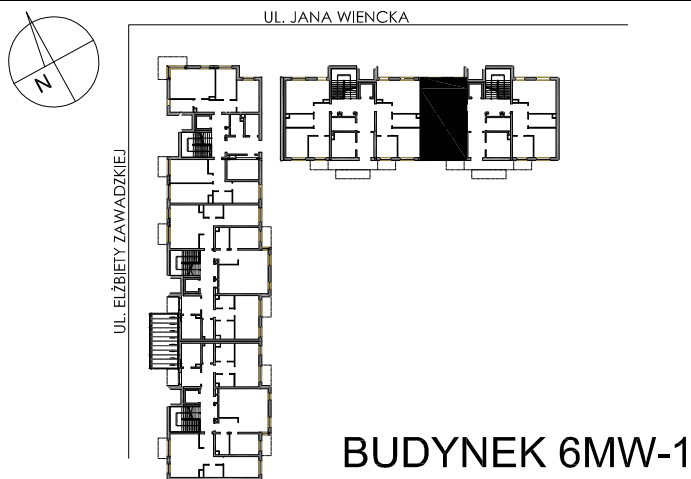

**BUDYNKI WIELORODZINNE Z
GARAŻEM PODZIEMNYM
UL. LITERACKA, POZNAŃ
DZ. NR 1/330 OBREB GOŁĘCIN**

**MIESZKANIE nr M011
TYP 3PA
POWIERZCHNIA 56,31 m²**

NR POM.	NAZWA	POWIERZCHNIA m ²
M011.71	komunikacja	8,60
M011.72	pokój	7,78
M011.73	pokój	12,12
M011.74	łazienka	6,67
M011.75	pokój+aneks kuch.	21,14
		56,31 m²