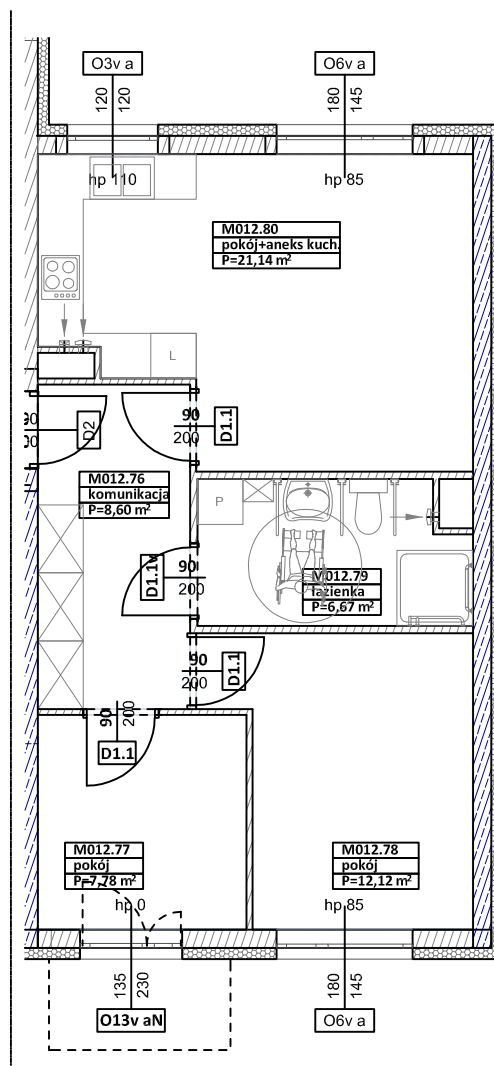

BUDYNKI WIELORODZINNE Z  
GARAŻEM PODZIEMNYM  
UL. LITERACKA, POZNAŃ  
DZ. NR 1/330 OBREB GOŁĘCIN

MIESZKANIE nr M012  
TYP 3PA  
POWIERZCHNIA 56,31 m<sup>2</sup>

NR POM.	NAZWA	POWIERZCHNIA m <sup>2</sup>
M012.76	komunikacja	8,60
M012.77	pokój	7,78
M012.78	pokój	12,12
M012.79	łazienka	6,67
M012.80	pokój+aneks kuch.	21,14
		<b>56,31 m<sup>2</sup></b>

**Partycypacja:**.....  
**Kaucja:**.....

UWAGA : - wymiary pomieszczeń na rysunku podane są w stanie surowym.  
- N - mieszkania z możliwością przystosowania dla osoby niepełnosprawnej, poruszającej się na wózku