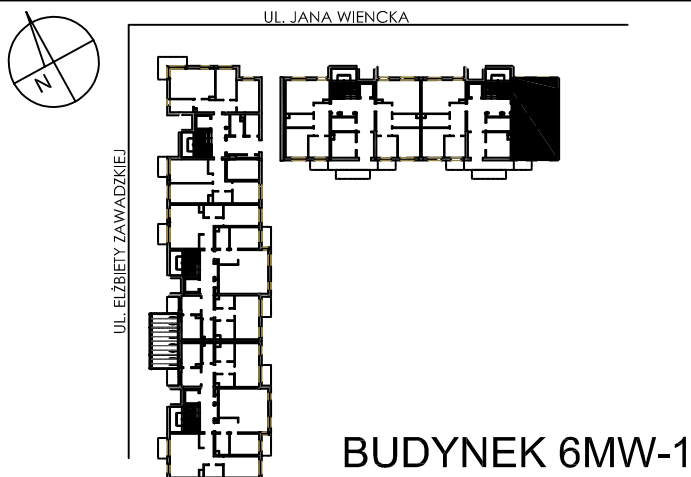

BUDYNKI WIELORODZINNE Z  
GARAŻEM PODZIEMNYM  
UL. LITERACKA, POZNAŃ  
DZ. NR 1/330 OBREB GOŁĘCIN

MIESZKANIE nr M012  
TYP 3PA  
POWIERZCHNIA 56,31 m<sup>2</sup>

NR POM.	NAZWA	POWIERZCHNIA m <sup>2</sup>
M012.76	komunikacja	8,60
M012.77	pokój	7,78
M012.78	pokój	12,12
M012.79	łazienka	6,67
M012.80	pokój+aneks kuch.	21,14
		<b>56,31 m<sup>2</sup></b>