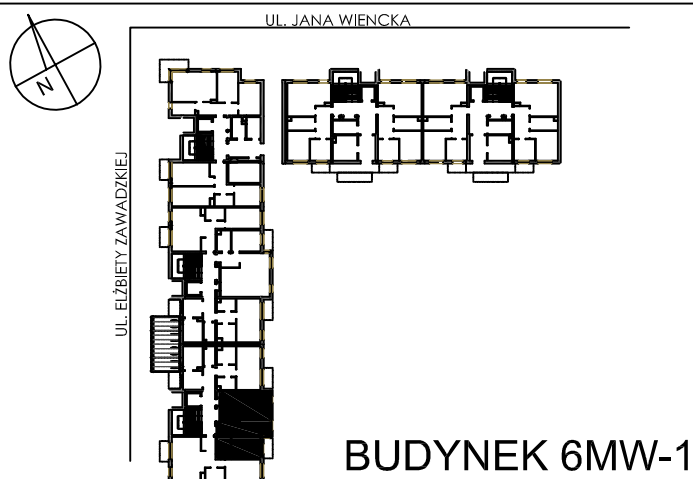

**BUDYNKI WIELORODZINNE Z
GARAŻEM PODZIEMNYM
UL. LITERACKA, POZNAŃ
DZ. NR 1/330OBRĘB GOŁĘCIN**

**MIESZKANIE nr M002
TYP 2PA
POWIERZCHNIA 52,57 m²**

NR POM.	NAZWA	POWIERZCHNIA m ²
M002.10	komunikacja	5,19
M002.11	łazienka	4,69
M002.12	pokój	10,49
M002.13	pokój dzienny	22,50
M002.14	aneks kuchenny	9,70
		52,57 m²