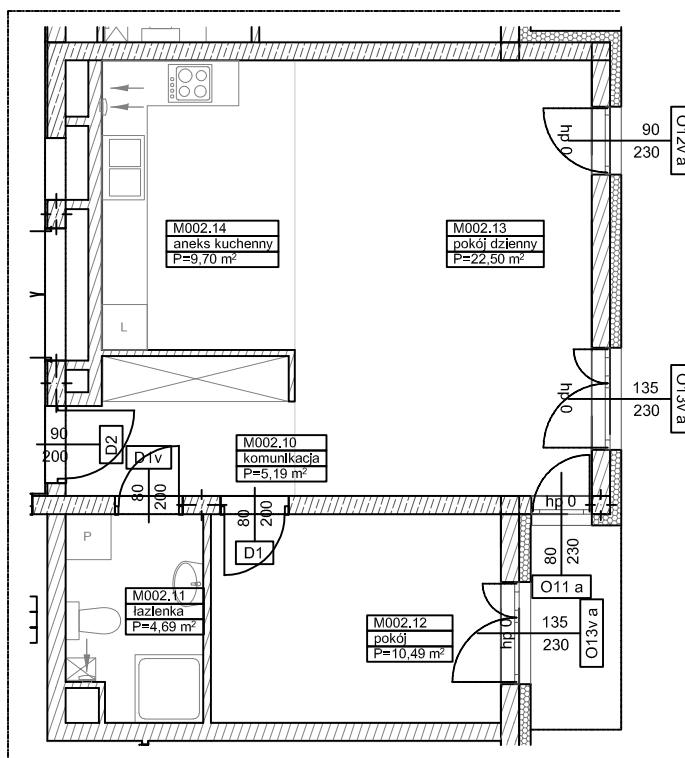

**BUDYNKI WIELORODZINNE Z
GARAŻEM PODZIEMNYM
UL. LITERACKA, POZNAŃ
DZ. NR 1/330OBRĘB GOŁĘCIN**

**MIESZKANIE nr M002
TYP 2PA
POWIERZCHNIA 52,57 m²**

NR POM.	NAZWA	POWIERZCHNIA m ²
M002.10	komunikacja	5,19
M002.11	łazienka	4,69
M002.12	pokój	10,49
M002.13	pokój dzienny	22,50
M002.14	aneks kuchenny	9,70
		52,57 m²

Partycypacja:.....

Kaucja:.....

UWAGA : - wymiary pomieszczeń na rysunku podane są w stanie surowym.
- N - mieszkania z możliwością przystosowania dla osoby niepełnosprawnej, poruszającej się na wózku