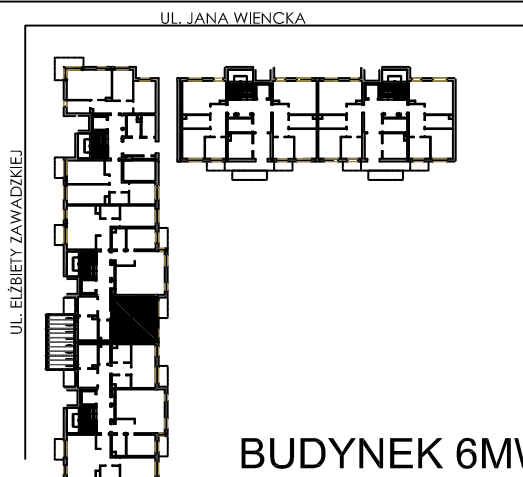

**BUDYNKI WIELORODZINNE Z
GARAŻEM PODZIEMNYM
UL. LITERACKA, POZNAŃ
DZ. NR 1/330 OBRĘB GOŁĘCIN**

**MIESZKANIE nr M004
TYP 1P+K
POWIERZCHNIA 31,42 m²**

NR POM.	NAZWA	POWIERZCHNIA m ²
M004.23	komunikacja	3,78
M004.24	kuchnia	5,55
M004.25	pokój dzienny	18,31
M004.26	łazienka	3,78
		31,42 m²