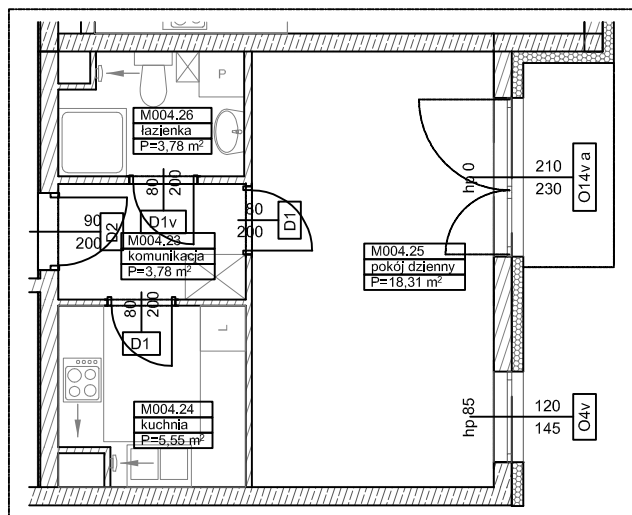

**BUDYNKI WIELORODZINNE Z
GARAŻEM PODZIEMNYM
UL. LITERACKA, POZNAŃ
DZ. NR 1/330 OBRĘB GOŁĘCIN**

**MIESZKANIE nr M004
TYP 1P+K
POWIERZCHNIA 31,42 m²**

NR POM.	NAZWA	POWIERZCHNIA m ²
M004.23	komunikacja	3,78
M004.24	kuchnia	5,55
M004.25	pokój dzienny	18,31
M004.26	łazienka	3,78
		31,42 m²

Partycypacja:.....

Kaucja:.....

UWAGA : - wymiary pomieszczeń na rysunku podane są w stanie surowym.

- N - mieszkania z możliwością przystosowania dla osoby niepełnosprawnej, poruszającej się na wózku