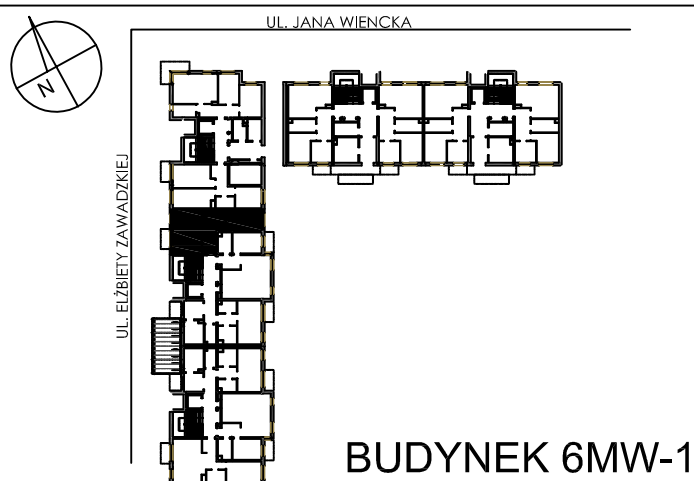

**BUDYNKI WIELORODZINNE Z
GARAŻEM PODZIEMNYM
UL. LITERACKA, POZNAŃ
DZ. NR 1/330 OBRĘB GOŁĘCIN**

**MIESZKANIE nr M006
TYP 2PA
POWIERZCHNIA 47,91 m²**

NR POM.	NAZWA	POWIERZCHNIA m ²
M006.32	komunikacja	7,40
M006.33	pokój dzienny	16,69
M006.34	aneks kuchenny	6,94
M006.35	łazienka	4,11
M006.36	pokój	12,77
		47,91 m²