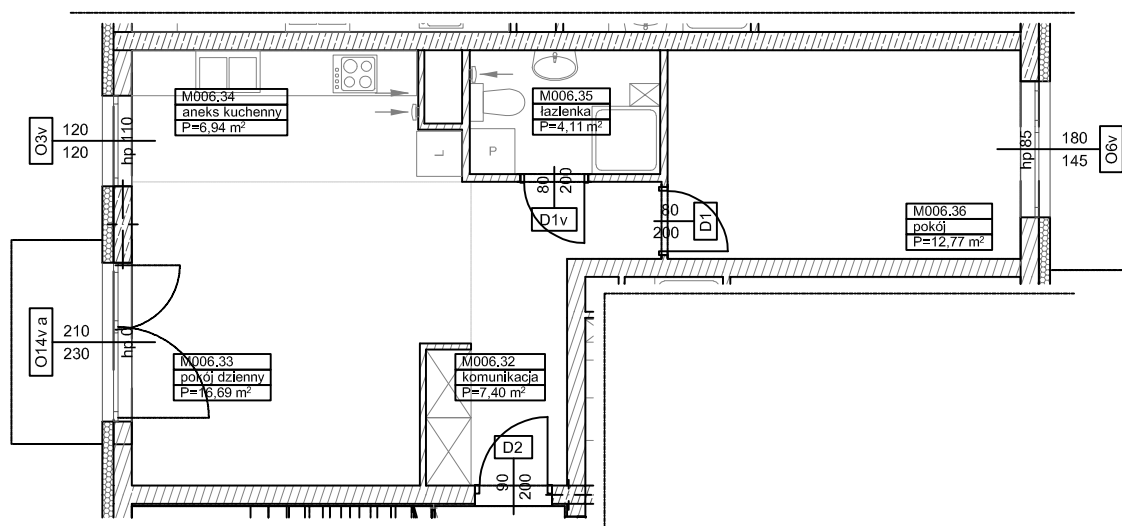

**BUDYNKI WIELORODZINNE Z
GARAŻEM PODZIEMNYM
UL. LITERACKA, POZNAŃ
DZ. NR 1/330 OBRĘB GOŁĘCIN**

**MIESZKANIE nr M006
TYP 2PA
POWIERZCHNIA 47,91 m²**

NR POM.	NAZWA	POWIERZCHNIA m ²
M006.32	komunikacja	7,40
M006.33	pokój dzienny	16,69
M006.34	aneks kuchenny	6,94
M006.35	łazienka	4,11
M006.36	pokój	12,77
		47,91 m²

Partycypacja:.....

Kaucja:.....

UWAGA : - wymiary pomieszczeń na rysunku podane są w stanie surowym.
 - N - mieszkania z możliwością przystosowania dla osoby niepełnosprawnej, poruszającej się na wózku