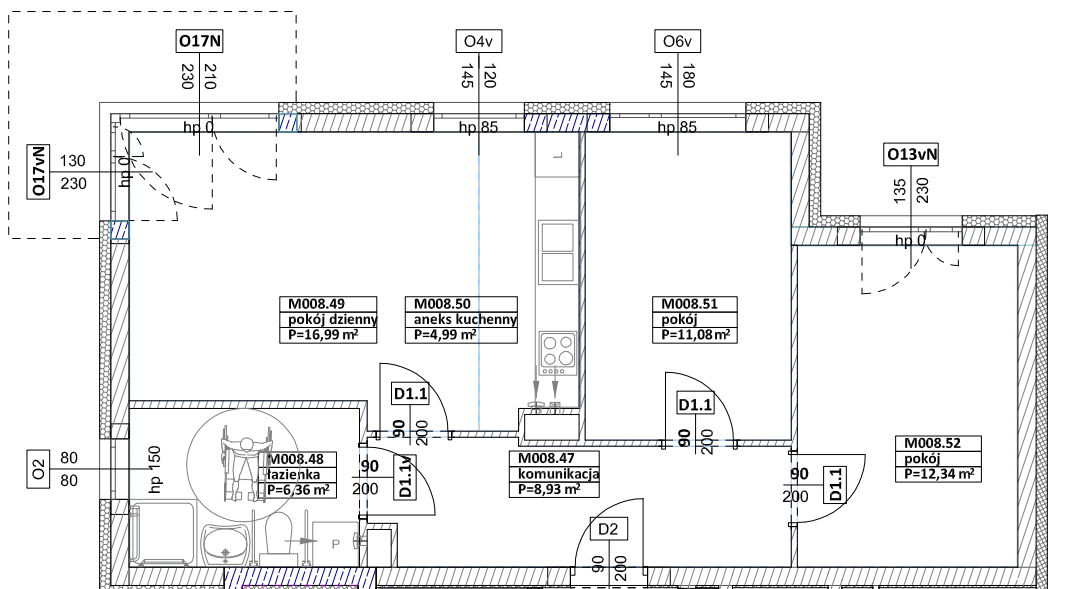

**BUDYNKI WIELORODZINNE Z  
GARAŻEM PODZIEMNYM  
UL. LITERACKA, POZNAŃ  
DZ. NR 1/330 OBREB GOŁĘCIN**

**MIESZKANIE nr M008  
TYP 3PA  
POWIERZCHNIA 60,69m<sup>2</sup>**

NR POM.	NAZWA	POWIERZCHNIA m <sup>2</sup>
M008.47	komunikacja	8,93
M008.48	łazienka	6,36
M008.49	pokój dzienny	16,99
M008.50	aneks kuchenny	4,99
M008.51	pokój	11,08
M008.52	pokój	12,34
		<b>60,69 m<sup>2</sup></b>

**Partycypacja:.....**  
**Kaucja:.....**

UWAGA : - wymiary pomieszczeń na rysunku podane są w stanie surowym.  
- N - mieszkania z możliwością przystosowania dla osoby niepełnosprawnej, poruszającej się na wózku