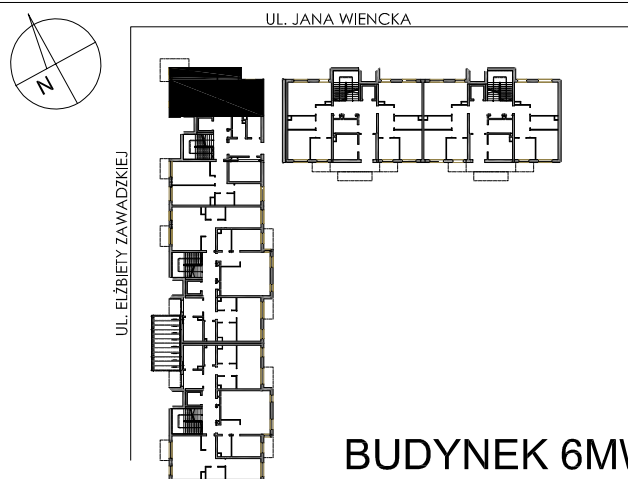

**BUDYNKI WIELORODZINNE Z  
GARAŻEM PODZIEMNYM  
UL. LITERACKA, POZNAŃ  
DZ. NR 1/330 OBREB GOŁĘCIN**

**MIESZKANIE nr M008  
TYP 3PA  
POWIERZCHNIA 60,69m<sup>2</sup>**

NR POM.	NAZWA	POWIERZCHNIA m <sup>2</sup>
M008.47	komunikacja	8,93
M008.48	łazienka	6,36
M008.49	pokój dzienny	16,99
M008.50	aneks kuchenny	4,99
M008.51	pokój	11,08
M008.52	pokój	12,34
		<b>60,69 m<sup>2</sup></b>