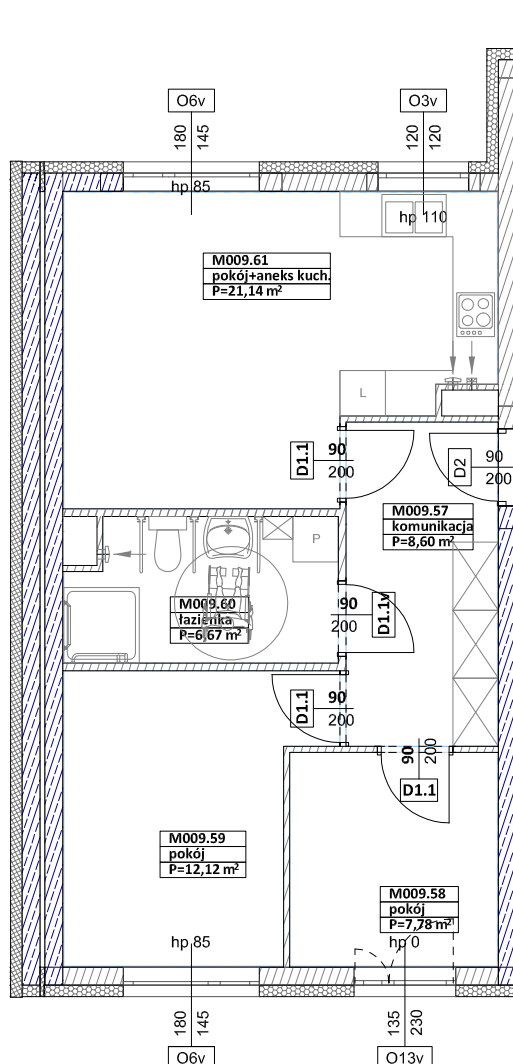

**BUDYNKI WIELORODZINNE Z
GARAŻEM PODZIEMNYM
UL. LITERACKA, POZNAŃ
DZ. NR 1/330 OBREB GOLECIN**

**MIESZKANIE nr M009
TYP 3PA
POWIERZCHNIA 56,31 m²**

NR POM.	NAZWA	POWIERZCHNIA m ²
M009.57	komunikacja	8,60
M009.58	pokój	7,78
M009.59	pokój	12,12
M009.60	łazienka	6,67
M009.61	pokój+aneks kuch.	21,14
		56,31 m²

Partycypacja:.....
Kaucja:.....

UWAGA : - wymiary pomieszczeń na rysunku podane są w stanie surowym.
- N - mieszkania z możliwością przystosowania dla osoby niepełnosprawnej, poruszającej się na wózku