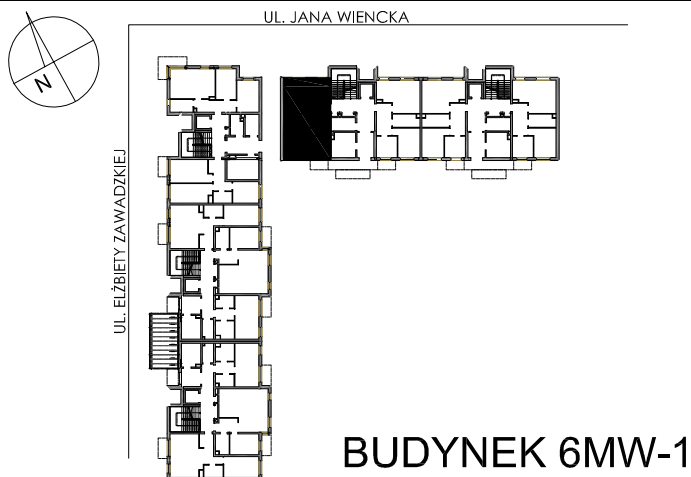

**BUDYNKI WIELORODZINNE Z
GARAŻEM PODZIEMNYM
UL. LITERACKA, POZNAŃ
DZ. NR 1/330 OBREB GOLECIN**

**MIESZKANIE nr M009
TYP 3PA
POWIERZCHNIA 56,31 m²**

NR POM.	NAZWA	POWIERZCHNIA m ²
M009.57	komunikacja	8,60
M009.58	pokój	7,78
M009.59	pokój	12,12
M009.60	łazienka	6,67
M009.61	pokój+aneks kuch.	21,14
		56,31 m²