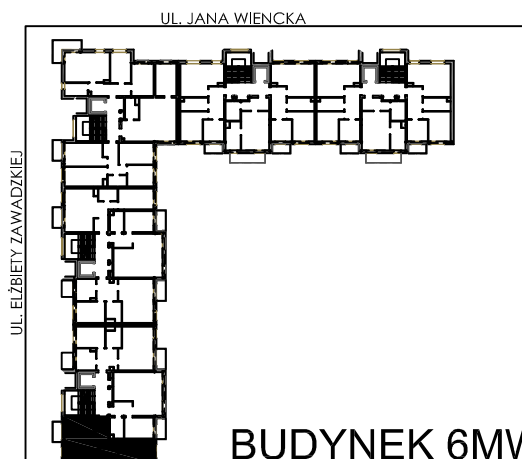

**BUDYNKI WIELORODZINNE Z
GARAŻEM PODZIEMNYM
UL. LITERACKA, POZNAŃ
DZ. NR 1/330 OBREB GOLEĆCIN**

MIESZKANIE nr M101
TYP 2PA
POWIERZCHNIA 47,91 m²

NR POM.	NAZWA	POWIERZCHNIA m ²
M101.02	komunikacja	7,40
M101.03	pokój dzienny	16,69
M101.04	aneks kuchenny	6,94
M101.05	łazienka	4,11
M101.06	pokój	12,77
		47,91 m²