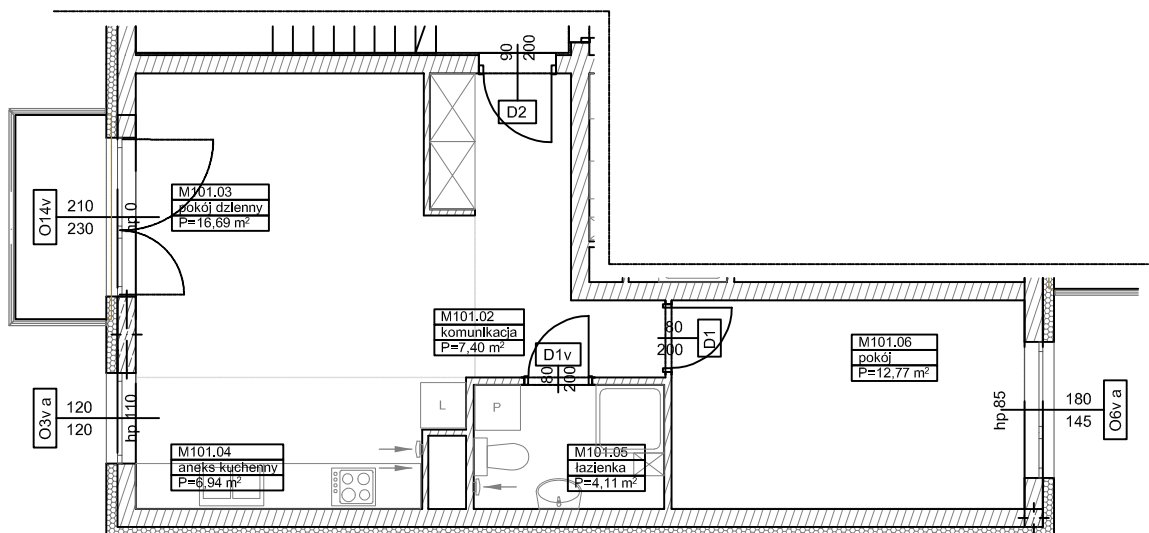

**BUDYNKI WIELORODZINNE Z
GARAŻEM PODZIEMNYM
UL. LITERACKA, POZNAŃ
DZ. NR 1/330 OBREB GOLEĆCIN**

MIESZKANIE nr M101
TYP 2PA
POWIERZCHNIA 47,91 m²

NR POM.	NAZWA	POWIERZCHNIA m ²
M101.02	komunikacja	7,40
M101.03	pokój dzienny	16,69
M101.04	aneks kuchenny	6,94
M101.05	łazienka	4,11
M101.06	pokój	12,77
		47,91 m²

Partycypacja:.....

Kaucja:.....

UWAGA : - wymiary pomieszczeń na rysunku podane są w stanie surowym.
- N - mieszkania z możliwością przystosowania dla osoby niepełnosprawnej, poruszającej się na wózku