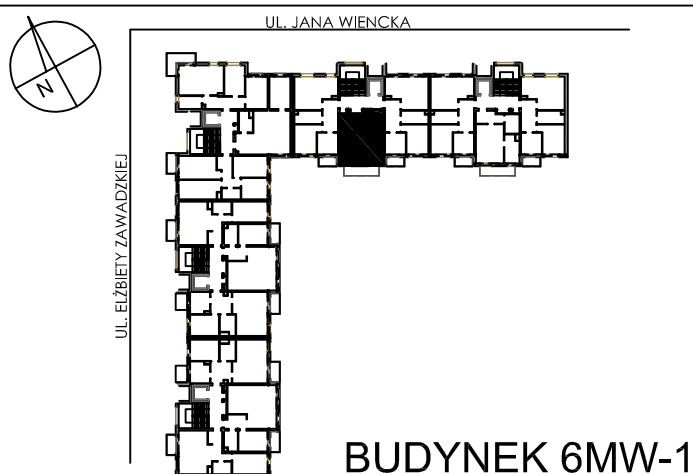

**BUDYNKI WIELORODZINNE Z
GARAŻEM PODZIEMNYM
UL. LITERACKA, POZNAŃ
DZ. NR 1/330 OBREB GOLEĆCIN**

**MIESZKANIE nr M111
TYP 1P+K
POWIERZCHNIA 36,78 m²**

NR POM.	NAZWA	POWIERZCHNIA m ²
M111.57	komunikacja	5,84
M111.58	pokój dzienny	19,02
M111.59	kuchnia	6,97
M111.60	łazienka	4,95
		36,78 m²