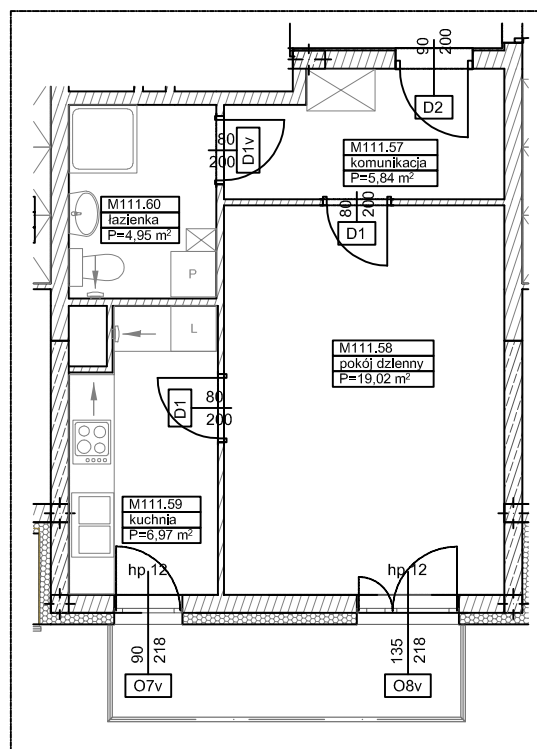

**BUDYNKI WIELORODZINNE Z
GARAŻEM PODZIEMNYM
UL. LITERACKA, POZNAŃ
DZ. NR 1/330 OBREB GOLEĆCIN**

**MIESZKANIE nr M111
TYP 1P+K
POWIERZCHNIA 36,78 m²**

NR POM.	NAZWA	POWIERZCHNIA m ²
M111.57	komunikacja	5,84
M111.58	pokój dzienny	19,02
M111.59	kuchnia	6,97
M111.60	łazienka	4,95
		36,78 m²

Partycypacja:.....
Kaucja:.....

UWAGA : - wymiary pomieszczeń na rysunku podane są w stanie surowym.
- N - mieszkania z możliwością przystosowania dla osoby niepełnosprawnej, poruszającej się na wózku