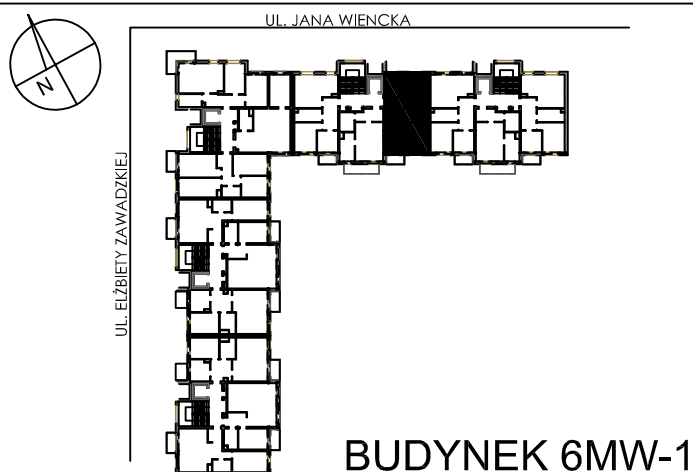

**BUDYNKI WIELORODZINNE Z
GARAŻEM PODZIEMNYM
UL. LITERACKA, POZNAŃ
DZ. NR 1/330 OBRĘB GOŁĘCIN**

**MIESZKANIE nr M112
TYP 3PA
POWIERZCHNIA 56,42 m²**

NR POM.	NAZWA	POWIERZCHNIA m ²
M112.61	komunikacja	8,60
M112.62	pokój	7,78
M112.63	łazienka	6,05
M112.64	pokój	12,12
M112.65	pokój+aneks kuch.	21,87
		56,42 m²