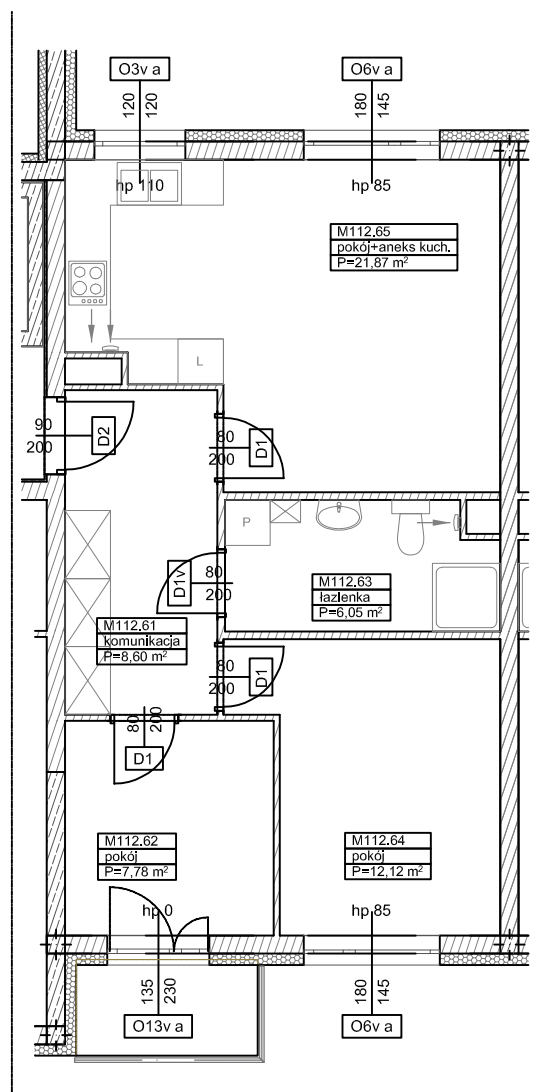

**BUDYNKI WIELORODZINNE Z
GARAŻEM PODZIEMNYM
UL. LITERACKA, POZNAŃ
DZ. NR 1/330 OBRĘB GOŁĘCIN**

**MIESZKANIE nr M112
TYP 3PA
POWIERZCHNIA 56,42 m²**

NR POM.	NAZWA	POWIERZCHNIA m ²
M112.61	komunikacja	8,60
M112.62	pokój	7,78
M112.63	łazienka	6,05
M112.64	pokój	12,12
M112.65	pokój+aneks kuch.	21,87
		56,42 m²

Partycypacja:.....
Kaucja:.....

UWAGA : - wymiary pomieszczeń na rysunku podane są w stanie surowym.
- N - mieszkania z możliwością przystosowania dla osoby niepełnosprawnej, poruszającej się na wózku