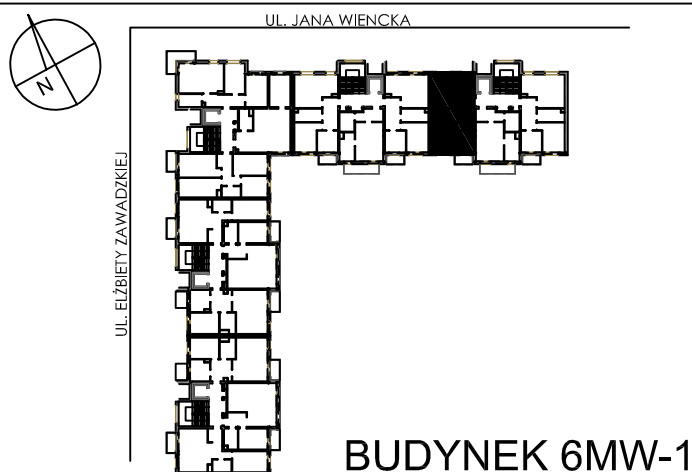

**BUDYNKI WIELORODZINNE Z  
GARAŻEM PODZIEMNYM  
UL. LITERACKA, POZNAŃ  
DZ. NR 1/330 OBREB GOLEĆCIN**

**MIESZKANIE nr M113  
TYP 3PA  
POWIERZCHNIA 56,42 m<sup>2</sup>**

NR POM.	NAZWA	POWIERZCHNIA m <sup>2</sup>
M113.67	komunikacja	8,60
M113.68	pokój	7,78
M113.69	łazienka	6,05
M113.70	pokój	12,12
M113.71	pokój+aneks kuch.	21,87
		<b>56,42 m<sup>2</sup></b>