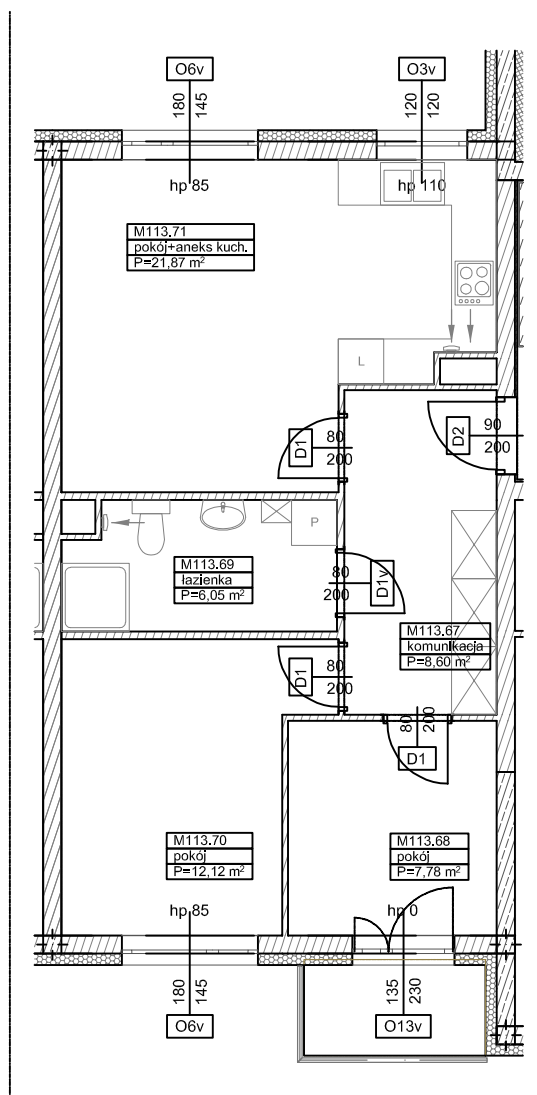

**BUDYNKI WIELORODZINNE Z  
GARAŻEM PODZIEMNYM  
UL. LITERACKA, POZNAŃ  
DZ. NR 1/330 OBREB GOLEĆCIN**

**MIESZKANIE nr M113  
TYP 3PA  
POWIERZCHNIA 56,42 m<sup>2</sup>**

NR POM.	NAZWA	POWIERZCHNIA m <sup>2</sup>
M113.67	komunikacja	8,60
M113.68	pokój	7,78
M113.69	łazienka	6,05
M113.70	pokój	12,12
M113.71	pokój+aneks kuch.	21,87
		<b>56,42 m<sup>2</sup></b>

**Partycypacja:.....**  
**Kaucja:.....**

UWAGA : - wymiary pomieszczeń na rysunku podane są w stanie surowym.  
- N - mieszkania z możliwością przystosowania dla osoby niepełnosprawnej, poruszającej się na wózku