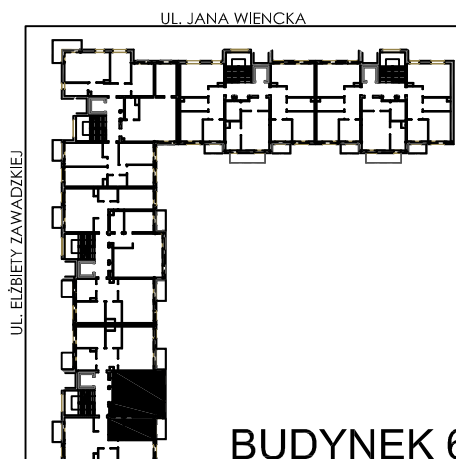

**BUDYNKI WIELORODZINNE Z
GARAŻEM PODZIEMNYM
UL. LITERACKA, POZNAŃ
DZ. NR 1/330 OBREB GOŁĘCIN**

**MIESZKANIE nr M102
TYP 2PA
POWIERZCHNIA 52,57 m²**

NR POM.	NAZWA	POWIERZCHNIA m ²
M102.07	komunikacja	5,19
M102.08	łazienka	4,69
M102.09	pokój	10,49
M102.10	pokój dzienny	22,50
M102.11	aneks kuchenny	9,70
		52,57 m²