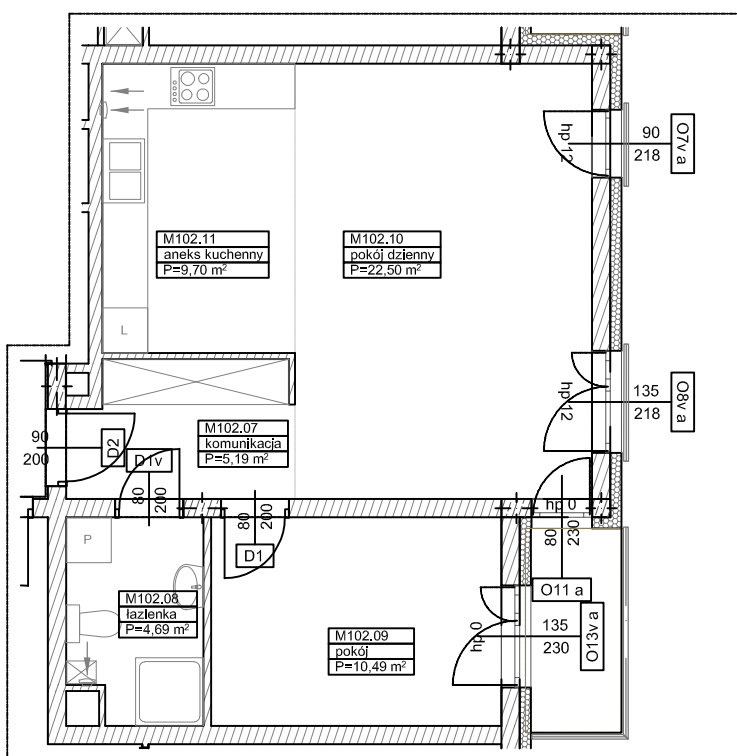

**BUDYNKI WIELORODZINNE Z
GARAŻEM PODZIEMNYM
UL. LITERACKA, POZNAŃ
DZ. NR 1/330 OBREB GOŁĘCIN**

**MIESZKANIE nr M102
TYP 2PA
POWIERZCHNIA 52,57 m²**

NR POM.	NAZWA	POWIERZCHNIA m ²
M102.07	komunikacja	5,19
M102.08	łazienka	4,69
M102.09	pokój	10,49
M102.10	pokój dzienny	22,50
M102.11	aneks kuchenny	9,70
		52,57 m²

Partycypacja:.....
Kaucja:.....

UWAGA : - wymiary pomieszczeń na rysunku podane są w stanie surowym.
- N - mieszkania z możliwością przystosowania dla osoby niepełnosprawnej, poruszającej się na wózku