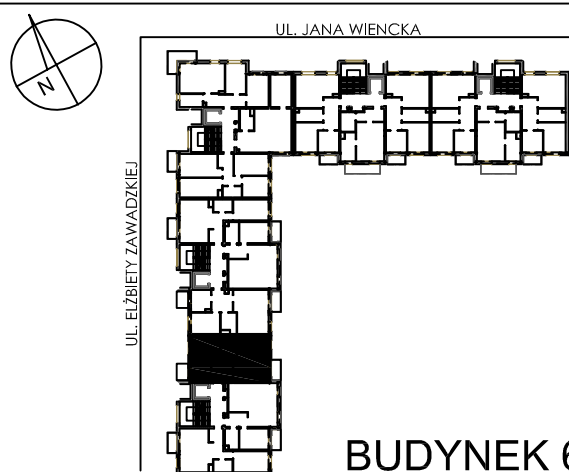

**BUDYNKI WIELORODZINNE Z
GARAŻEM PODZIEMNYM
UL. LITERACKA, POZNAŃ
DZ. NR 1/330 OBREB GOLEĆCIN**

**MIESZKANIE nr M103
TYP 2P+K
POWIERZCHNIA 55,95 m²**

NR POM.	NAZWA	POWIERZCHNIA m ²
M103.12	komunikacja	7,74
M103.13	kuchnia	7,27
M103.14	pokój	10,62
M103.15	łazienka	5,09
M103.16	pokój dzienny	25,23
		55,95 m²