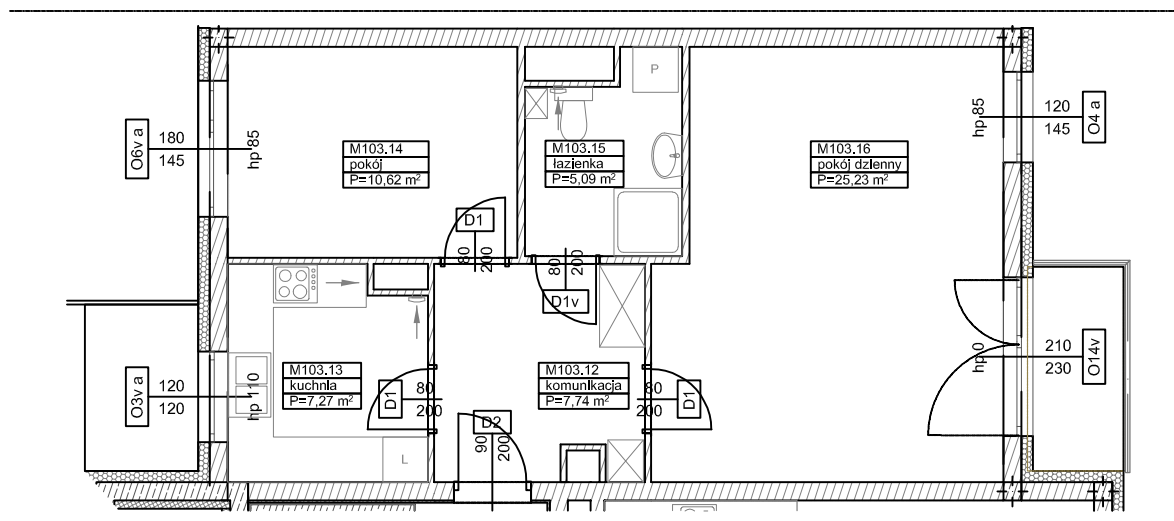

**BUDYNKI WIELORODZINNE Z
GARAŻEM PODZIEMNYM
UL. LITERACKA, POZNAŃ
DZ. NR 1/330 OBREB GOLEĆCIN**

**MIESZKANIE nr M103
TYP 2P+K
POWIERZCHNIA 55,95 m²**

NR POM.	NAZWA	POWIERZCHNIA m ²
M103.12	komunikacja	7,74
M103.13	kuchnia	7,27
M103.14	pokój	10,62
M103.15	łazienka	5,09
M103.16	pokój dzienny	25,23
		55,95 m²

Partycypacja:.....
Kaucja:.....

UWAGA : - wymiary pomieszczeń na rysunku podane są w stanie surowym.
- N - mieszkania z możliwością przystosowania dla osoby niepełnosprawnej, poruszającej się na wózku