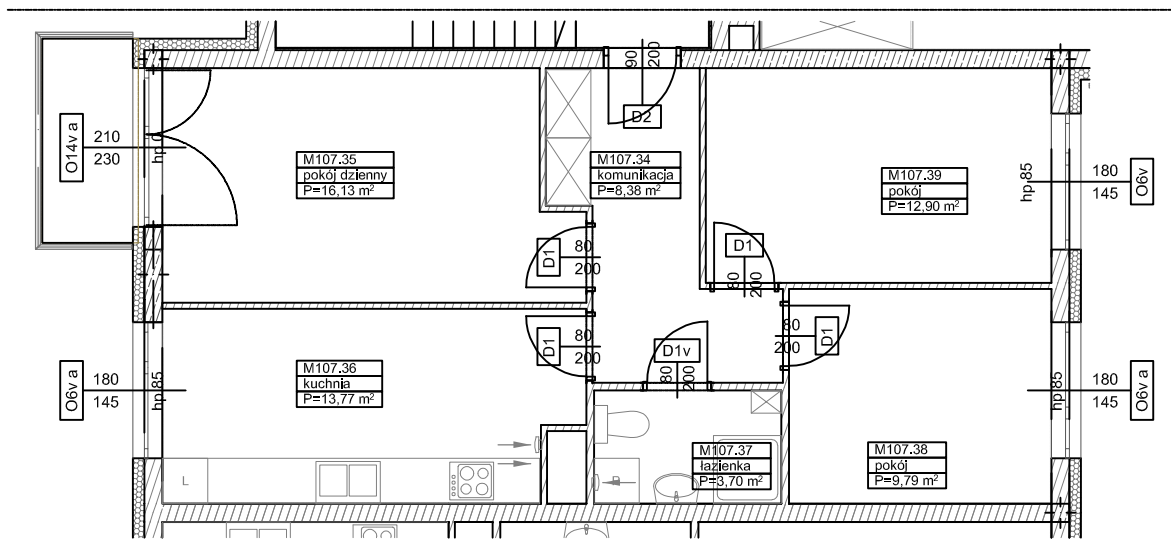

**BUDYNKI WIELORODZINNE Z
GARAŻEM PODZIEMNYM
UL. LITERACKA, POZNAŃ
DZ. NR 1/330 OBREB GOLEĆCIN**

**MIESZKANIE nr M107
TYP 3P+K
POWIERZCHNIA 64,67 m²**

| NR POM. | NAZWA | POWIERZCHNIA m ² |
|---------|---------------|-----------------------------|
| M107.34 | komunikacja | 8,38 |
| M107.35 | pokój dzienny | 16,13 |
| M107.36 | kuchnia | 13,77 |
| M107.37 | łazienka | 3,70 |
| M107.38 | pokój | 9,79 |
| M107.39 | pokój | 12,90 |
| | | 64,67 m² |

Partycypacja:.....
Kaucja:.....

UWAGA : - wymiary pomieszczeń na rysunku podane są w stanie surowym.
- N - mieszkania z możliwością przystosowania dla osoby niepełnosprawnej, poruszającej się na wózku