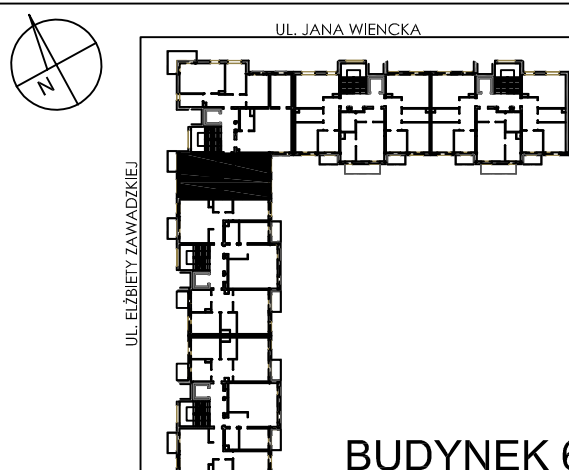

**BUDYNKI WIELORODZINNE Z
GARAŻEM PODZIEMNYM
UL. LITERACKA, POZNAŃ
DZ. NR 1/330 OBREB GOLEĆCIN**

**MIESZKANIE nr M107
TYP 3P+K
POWIERZCHNIA 64,67 m²**

| NR POM. | NAZWA | POWIERZCHNIA m ² |
|---------|---------------|-----------------------------|
| M107.34 | komunikacja | 8,38 |
| M107.35 | pokój dzienny | 16,13 |
| M107.36 | kuchnia | 13,77 |
| M107.37 | łazienka | 3,70 |
| M107.38 | pokój | 9,79 |
| M107.39 | pokój | 12,90 |
| | | 64,67 m² |