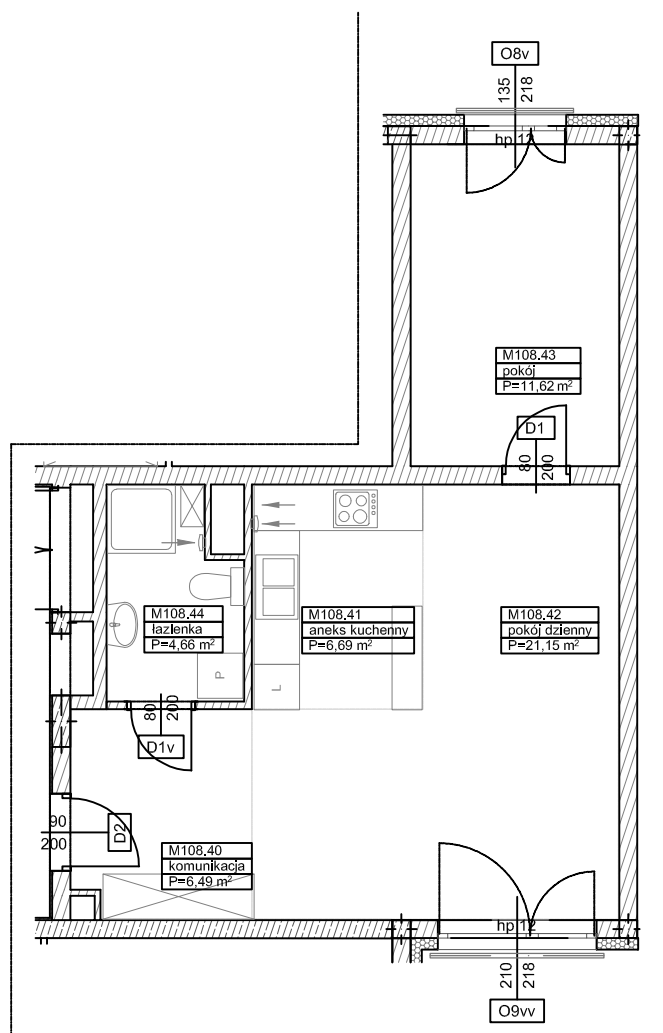

**BUDYNKI WIELORODZINNE Z
GARAŻEM PODZIEMNYM
UL. LITERACKA, POZNAŃ
DZ. NR 1/330 OBREB GOLEĆCIN**

**MIESZKANIE nr M108
TYP 2PA
POWIERZCHNIA 50,61 m²**

NR POM.	NAZWA	POWIERZCHNIA m ²
M108.40	komunikacja	6,49
M108.41	aneks kuchenny	6,69
M108.42	pokój dzienny	21,15
M108.43	pokój	11,62
M108.44	łazienka	4,66
		50,61 m²

Partycypacja:.....
Kaucja:.....

UWAGA : - wymiary pomieszczeń na rysunku podane są w stanie surowym.
- N - mieszkania z możliwością przystosowania dla osoby niepełnosprawnej, poruszającej się na wózku