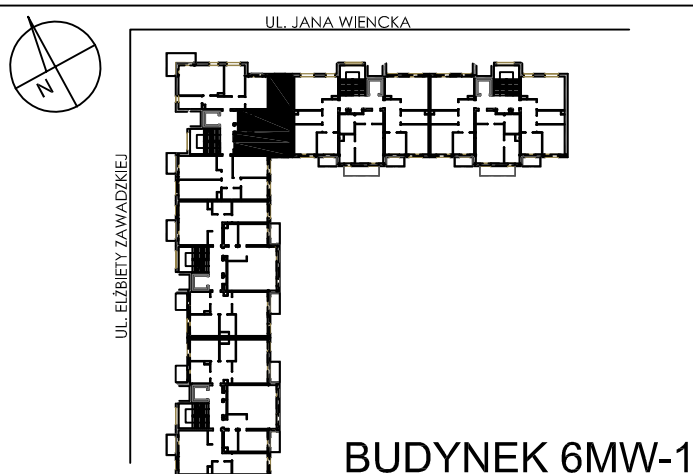

**BUDYNKI WIELORODZINNE Z
GARAŻEM PODZIEMNYM
UL. LITERACKA, POZNAŃ
DZ. NR 1/330 OBREB GOLEĆCIN**

**MIESZKANIE nr M108
TYP 2PA
POWIERZCHNIA 50,61 m²**

NR POM.	NAZWA	POWIERZCHNIA m ²
M108.40	komunikacja	6,49
M108.41	aneks kuchenny	6,69
M108.42	pokój dzienny	21,15
M108.43	pokój	11,62
M108.44	łazienka	4,66
		50,61 m²