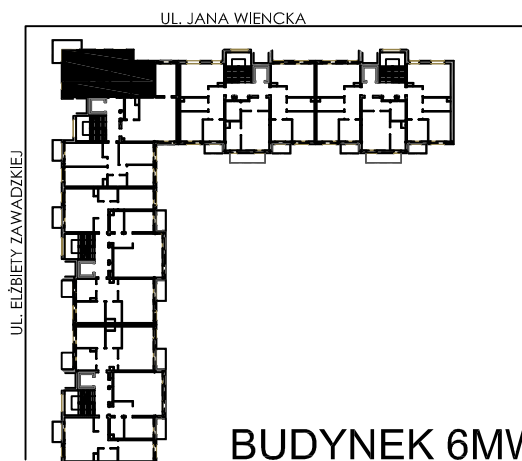

**BUDYNKI WIELORODZINNE Z
GARAŻEM PODZIEMNYM
UL. LITERACKA, POZNAŃ
DZ. NR 1/330 OBRĘB GOŁĘCIN**

**MIESZKANIE nr M109
TYP 3PA
POWIERZCHNIA 60,73 m²**

NR POM.	NAZWA	POWIERZCHNIA m ²
M109.45	komunikacja	8,93
M109.46	łazienka	5,14
M109.47	pokój dzienny	18,25
M109.48	aneks kuchenny	4,99
M109.49	pokój	11,08
M109.50	pokój	12,34
		60,73 m²