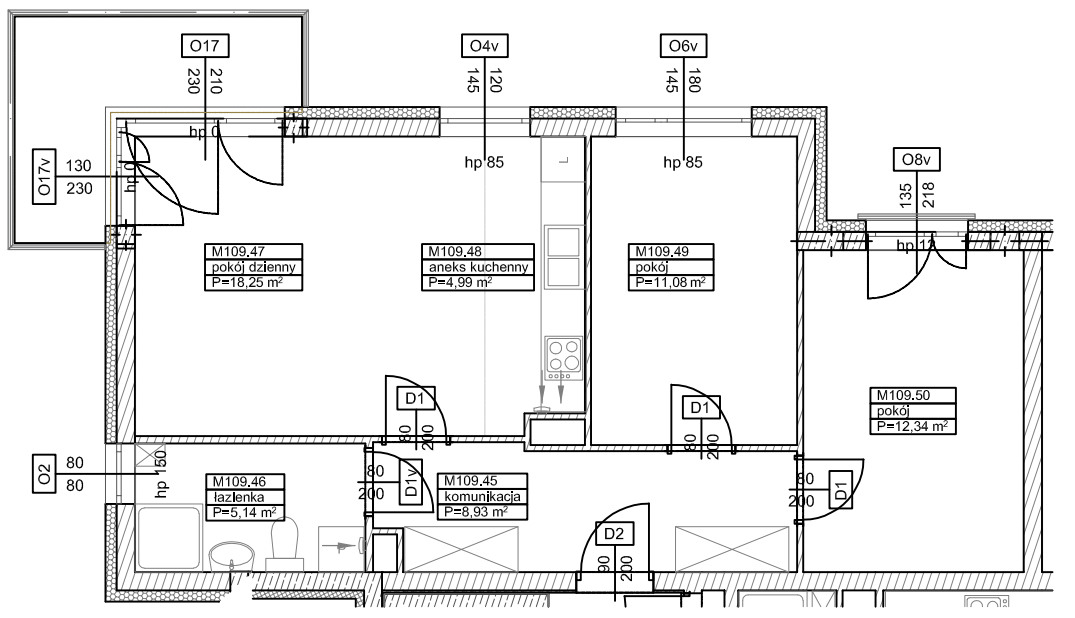

**BUDYNKI WIELORODZINNE Z
GARAŻEM PODZIEMNYM
UL. LITERACKA, POZNAŃ
DZ. NR 1/330 OBRĘB GOŁĘCIN**

**MIESZKANIE nr M109
TYP 3PA
POWIERZCHNIA 60,73 m²**

NR POM.	NAZWA	POWIERZCHNIA m ²
M109.45	komunikacja	8,93
M109.46	łazienka	5,14
M109.47	pokój dzienny	18,25
M109.48	aneks kuchenny	4,99
M109.49	pokój	11,08
M109.50	pokój	12,34
		60,73 m²

Partycypacja:.....
Kaucja:.....

UWAGA : - wymiary pomieszczeń na rysunku podane są w stanie surowym.
- N - mieszkania z możliwością przystosowania dla osoby niepełnosprawnej, poruszającej się na wózku