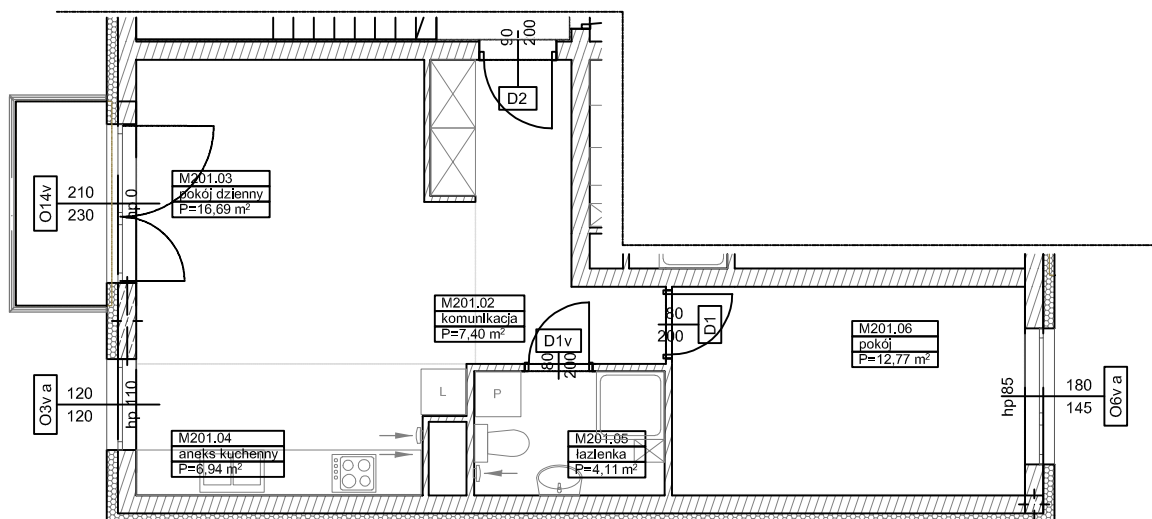

**BUDYNKI WIELORODZINNE Z  
GARAŻEM PODZIEMNYM  
UL. LITERACKA, POZNAŃ  
DZ. NR 1/330 OBREB GOLEĆCIN**

**MIESZKANIE nr M201  
TYP 2PA  
POWIERZCHNIA 47,91 m<sup>2</sup>**

| NR POM. | NAZWA          | POWIERZCHNIA m <sup>2</sup> |
|---------|----------------|-----------------------------|
| M201.02 | komunikacja    | 7,40                        |
| M201.03 | pokój dzienny  | 16,69                       |
| M201.04 | aneks kuchenny | 6,94                        |
| M201.05 | łazienka       | 4,11                        |
| M201.06 | pokój          | 12,77                       |
|         |                | <b>47,91 m<sup>2</sup></b>  |

**Partycypacja:.....**  
**Kaucja:.....**

UWAGA : - wymiary pomieszczeń na rysunku podane są w stanie surowym.  
- N - mieszkania z możliwością przystosowania dla osoby niepełnosprawnej, poruszającej się na wózku