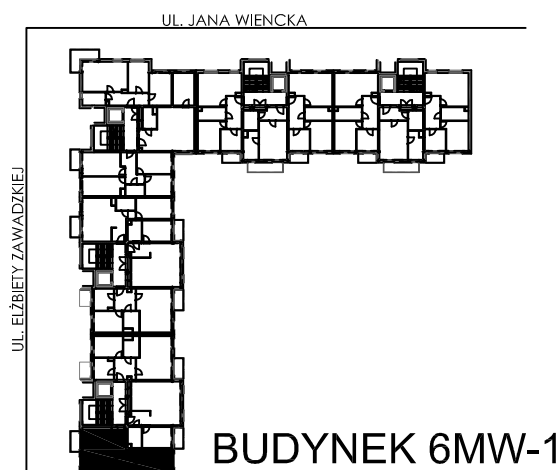

**BUDYNKI WIELORODZINNE Z  
GARAŻEM PODZIEMNYM  
UL. LITERACKA, POZNAŃ  
DZ. NR 1/330 OBREB GOLEĆCIN**

**MIESZKANIE nr M201  
TYP 2PA  
POWIERZCHNIA 47,91 m<sup>2</sup>**

| NR POM. | NAZWA          | POWIERZCHNIA m <sup>2</sup> |
|---------|----------------|-----------------------------|
| M201.02 | komunikacja    | 7,40                        |
| M201.03 | pokój dzienny  | 16,69                       |
| M201.04 | aneks kuchenny | 6,94                        |
| M201.05 | łazienka       | 4,11                        |
| M201.06 | pokój          | 12,77                       |
|         |                | <b>47,91 m<sup>2</sup></b>  |