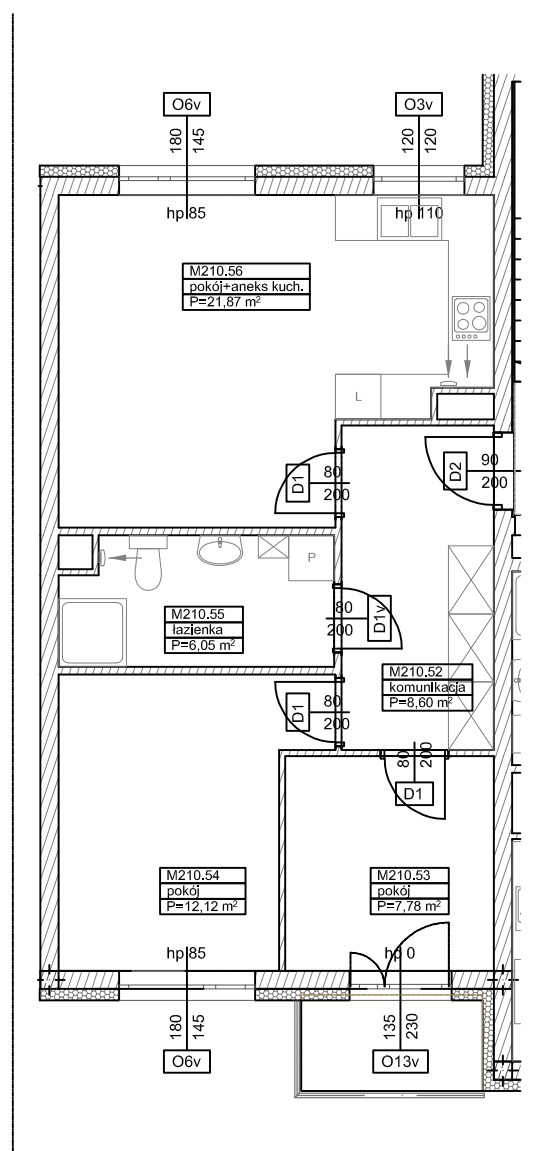

**BUDYNKI WIELORODZINNE Z
GARAŻEM PODZIEMNYM
UL. LITERACKA, POZNAŃ
DZ. NR 1/330 OBREB GOLEĆCIN**

**MIESZKANIE nr M210
TYP 3PA
POWIERZCHNIA 56,42 m²**

NR POM.	NAZWA	POWIERZCHNIA m ²
M210.52	komunikacja	8,60
M210.53	pokój	7,78
M210.54	pokój	12,12
M210.55	łazienka	6,05
M210.56	pokój+aneks kuch.	21,87
		56,42 m²

Partycypacja:.....
Kaucja:.....

UWAGA : - wymiary pomieszczeń na rysunku podane są w stanie surowym.
- N - mieszkania z możliwością przystosowania dla osoby niepełnosprawnej, poruszającej się na wózku