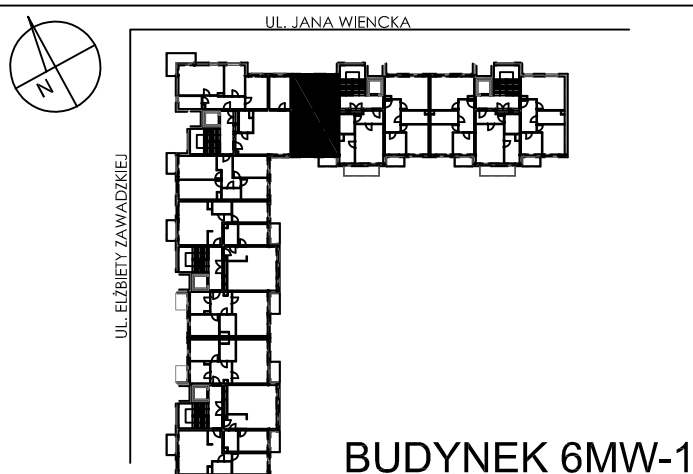

**BUDYNKI WIELORODZINNE Z
GARAŻEM PODZIEMNYM
UL. LITERACKA, POZNAŃ
DZ. NR 1/330 OBREB GOLEĆCIN**

**MIESZKANIE nr M210
TYP 3PA
POWIERZCHNIA 56,42 m²**

NR POM.	NAZWA	POWIERZCHNIA m ²
M210.52	komunikacja	8,60
M210.53	pokój	7,78
M210.54	pokój	12,12
M210.55	łazienka	6,05
M210.56	pokój+aneks kuch.	21,87
		56,42 m²