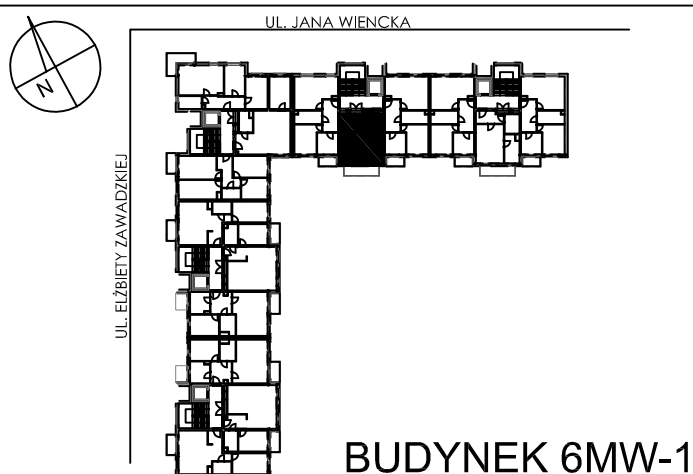

**BUDYNKI WIELORODZINNE Z
GARAŻEM PODZIEMNYM
UL. LITERACKA, POZNAŃ
DZ. NR 1/330 OBREB GOLEĆCIN**

MIESZKANIE nr M211
TYP 1P+K
POWIERZCHNIA 36,78 m²

NR POM.	NAZWA	POWIERZCHNIA m ²
M211.57	komunikacja	5,84
M211.58	pokój dzienny	19,02
M211.59	kuchnia	6,97
M211.60	łazienka	4,95
		36,78 m²