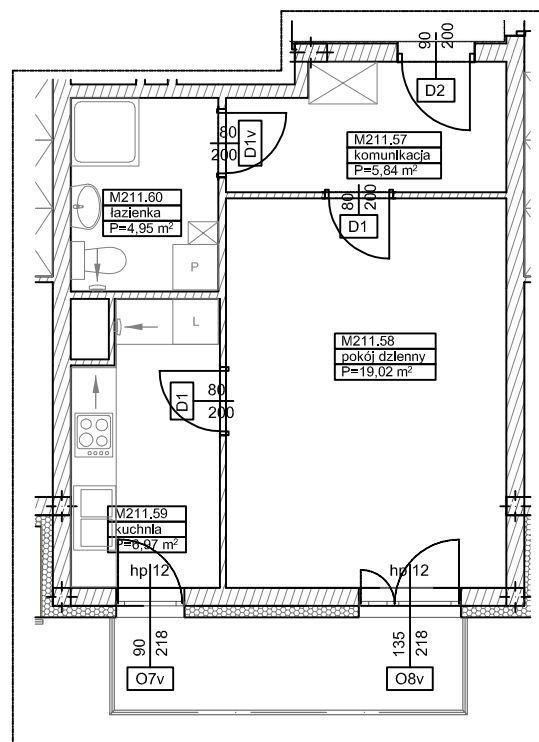

**BUDYNKI WIELORODZINNE Z
GARAŻEM PODZIEMNYM
UL. LITERACKA, POZNAŃ
DZ. NR 1/330 OBREB GOLEĆCIN**

MIESZKANIE nr M211
TYP 1P+K
POWIERZCHNIA 36,78 m²

NR POM.	NAZWA	POWIERZCHNIA m ²
M211.57	komunikacja	5,84
M211.58	pokój dzienny	19,02
M211.59	kuchnia	6,97
M211.60	łazienka	4,95
		36,78 m²

Partycypacja:.....
Kaucja:.....

UWAGA : - wymiary pomieszczeń na rysunku podane są w stanie surowym.
- N - mieszkania z możliwością przystosowania dla osoby niepełnosprawnej, poruszającej się na wózku