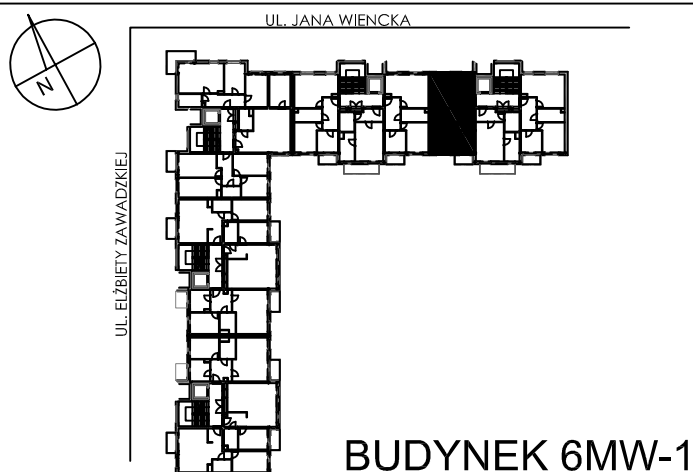

**BUDYNKI WIELORODZINNE Z
GARAŻEM PODZIEMNYM
UL. LITERACKA, POZNAŃ
DZ. NR 1/330 OBREB GOŁĘCIN**

**MIESZKANIE nr M213
TYP 3PA
POWIERZCHNIA 56,42 m²**

NR POM.	NAZWA	POWIERZCHNIA m ²
M213.67	komunikacja	8,60
M213.68	pokój	7,78
M213.69	pokój	12,12
M213.70	łazienka	6,05
M213.71	pokój+aneks kuch.	21,87
		56,42 m²