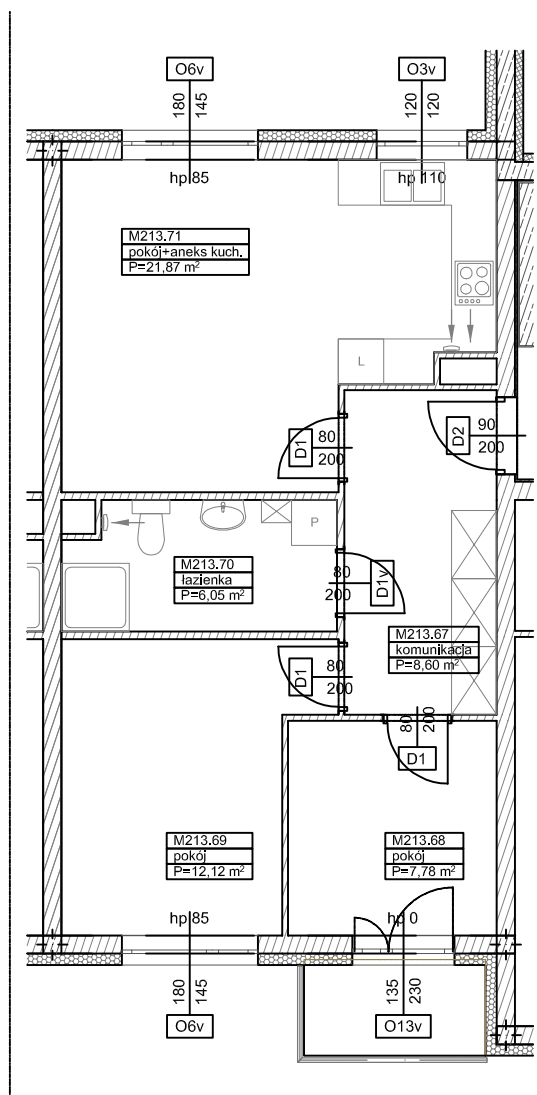

**BUDYNKI WIELORODZINNE Z
GARAŻEM PODZIEMNYM
UL. LITERACKA, POZNAŃ
DZ. NR 1/330 OBREB GOŁĘCIN**

**MIESZKANIE nr M213
TYP 3PA
POWIERZCHNIA 56,42 m²**

NR POM.	NAZWA	POWIERZCHNIA m ²
M213.67	komunikacja	8,60
M213.68	pokój	7,78
M213.69	pokój	12,12
M213.70	łazienka	6,05
M213.71	pokój+aneks kuch.	21,87
		56,42 m²

Partycypacja:.....
Kaucja:.....

UWAGA : - wymiary pomieszczeń na rysunku podane są w stanie surowym.
- N - mieszkania z możliwością przystosowania dla osoby niepełnosprawnej, poruszającej się na wózku