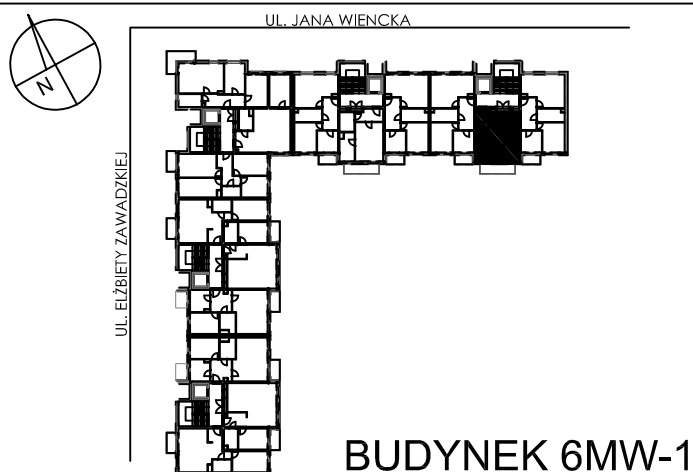

**BUDYNKI WIELORODZINNE Z
GARAŻEM PODZIEMNYM
UL. LITERACKA, POZNAŃ
DZ. NR 1/330 OBREB GOLEĆCIN**

**MIESZKANIE nr M214
TYP 1P+K
POWIERZCHNIA 36,78 m²**

NR POM.	NAZWA	POWIERZCHNIA m ²
M214.72	komunikacja	5,84
M214.73	pokój dzienny	19,02
M214.74	kuchnia	6,97
M214.75	łazienka	4,95
		36,78 m²