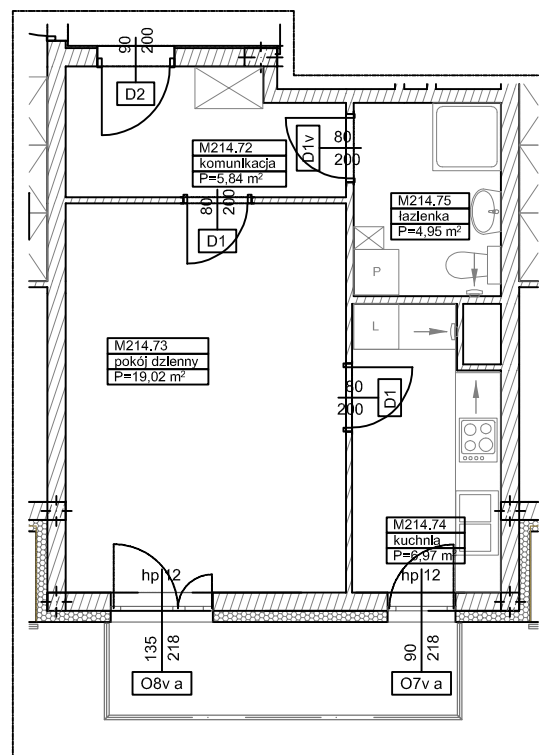

**BUDYNKI WIELORODZINNE Z
GARAŻEM PODZIEMNYM
UL. LITERACKA, POZNAŃ
DZ. NR 1/330 OBREB GOLEĆCIN**

**MIESZKANIE nr M214
TYP 1P+K
POWIERZCHNIA 36,78 m²**

NR POM.	NAZWA	POWIERZCHNIA m ²
M214.72	komunikacja	5,84
M214.73	pokój dzienny	19,02
M214.74	kuchnia	6,97
M214.75	łazienka	4,95
		36,78 m²

Partycypacja:.....
Kaucja:.....

UWAGA : - wymiary pomieszczeń na rysunku podane są w stanie surowym.
- N - mieszkania z możliwością przystosowania dla osoby niepełnosprawnej, poruszającej się na wózku