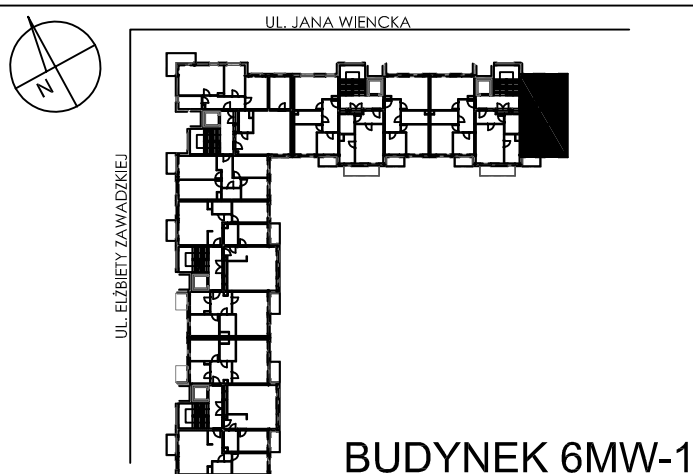

**BUDYNKI WIELORODZINNE Z
GARAŻEM PODZIEMNYM
UL. LITERACKA, POZNAŃ
DZ. NR 1/330 OBRĘB GOŁĘCIN**

**MIESZKANIE nr M215
TYP 3PA
POWIERZCHNIA 56,42 m²**

NR POM.	NAZWA	POWIERZCHNIA m ²
M215.76	komunikacja	8,60
M215.77	pokój	7,78
M215.78	pokój	12,12
M215.79	łazienka	6,05
M215.80	pokój+aneks kuch.	21,87
		56,42 m²