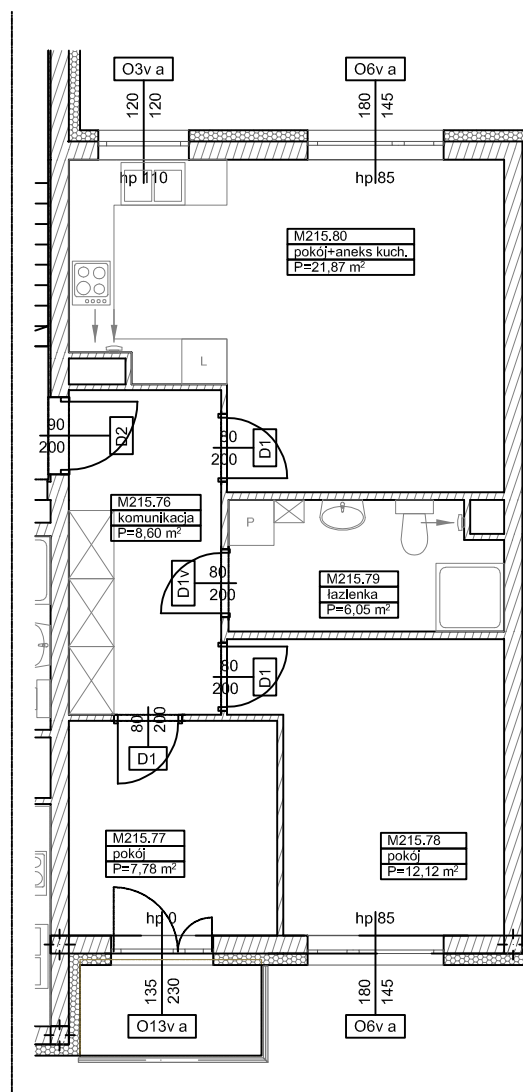

**BUDYNKI WIELORODZINNE Z
GARAŻEM PODZIEMNYM
UL. LITERACKA, POZNAŃ
DZ. NR 1/330 OBRĘB GOŁĘCIN**

**MIESZKANIE nr M215
TYP 3PA
POWIERZCHNIA 56,42 m²**

NR POM.	NAZWA	POWIERZCHNIA m ²
M215.76	komunikacja	8,60
M215.77	pokój	7,78
M215.78	pokój	12,12
M215.79	łazienka	6,05
M215.80	pokój+aneks kuch.	21,87
		56,42 m²

Partycypacja:.....
Kaucja:.....

UWAGA : - wymiary pomieszczeń na rysunku podane są w stanie surowym.
- N - mieszkania z możliwością przystosowania dla osoby niepełnosprawnej, poruszającej się na wózku