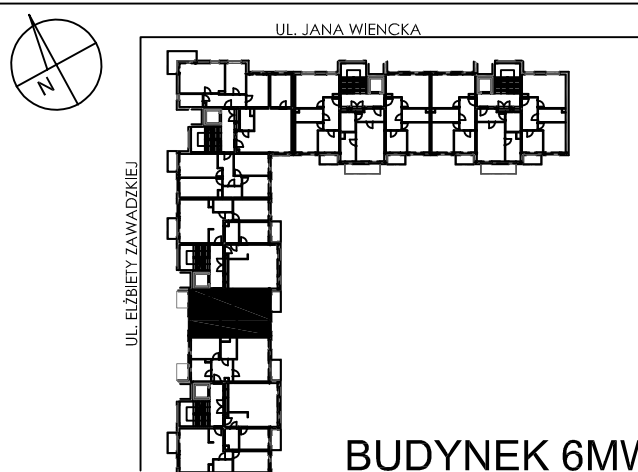

**BUDYNKI WIELORODZINNE Z
GARAŻEM PODZIEMNYM
UL. LITERACKA, POZNAŃ
DZ. NR 1/330 OBRĘB GOŁĘCIN**

**MIESZKANIE nr M204
TYP 2P+K
POWIERZCHNIA 55,95 m²**

NR POM.	NAZWA	POWIERZCHNIA m ²
M204.18	komunikacja	7,74
M204.19	kuchnia	7,27
M204.20	pokój	10,62
M204.21	łazienka	5,09
M204.22	pokój dzienny	25,23
		55,95 m²