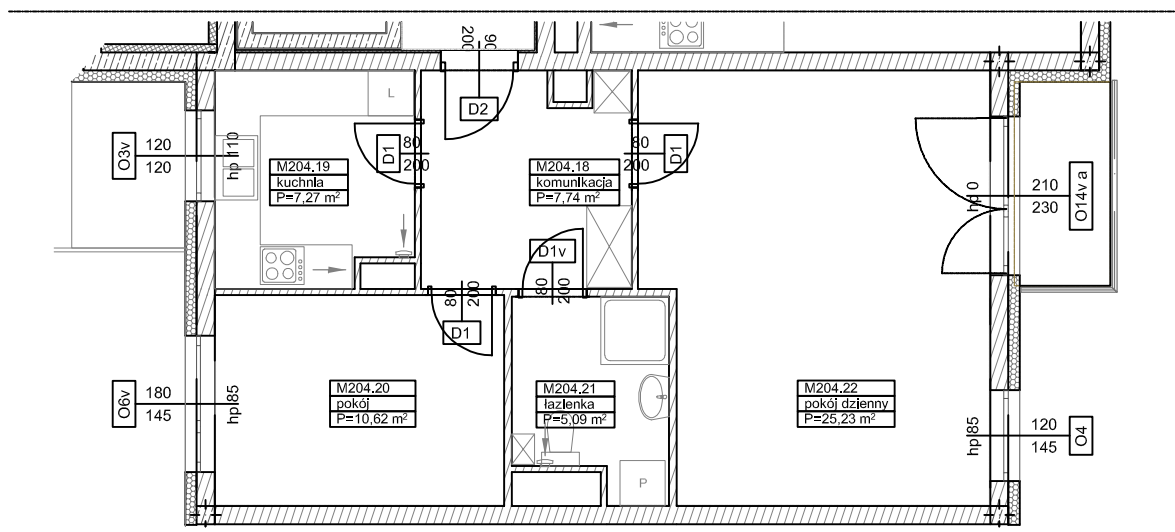

**BUDYNKI WIELORODZINNE Z
GARAŻEM PODZIEMNYM
UL. LITERACKA, POZNAŃ
DZ. NR 1/330 OBRĘB GOŁĘCIN**

**MIESZKANIE nr M204
TYP 2P+K
POWIERZCHNIA 55,95 m²**

NR POM.	NAZWA	POWIERZCHNIA m ²
M204.18	komunikacja	7,74
M204.19	kuchnia	7,27
M204.20	pokój	10,62
M204.21	łazienka	5,09
M204.22	pokój dzienny	25,23
		55,95 m²

Partycypacja:.....
Kaucja:.....

UWAGA : - wymiary pomieszczeń na rysunku podane są w stanie surowym.
- N - mieszkania z możliwością przystosowania dla osoby niepełnosprawnej, poruszającej się na wózku