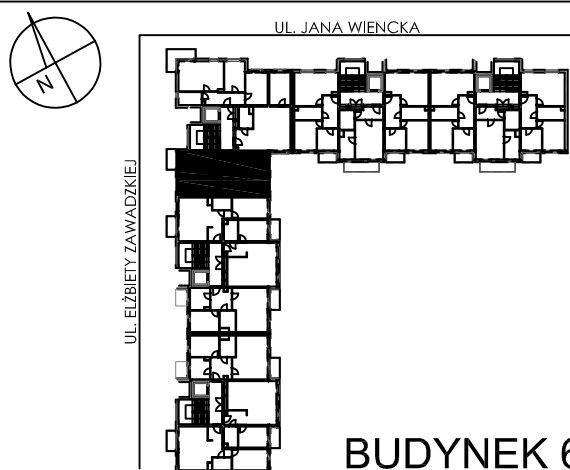

**BUDYNKI WIELORODZINNE Z
GARAŻEM PODZIEMNYM
UL. LITERACKA, POZNAŃ
DZ. NR 1/330 OBRĘB GOŁĘCIN**

**MIESZKANIE nr M207
TYP 3P+K
POWIERZCHNIA 64,67 m²**

NR POM.	NAZWA	POWIERZCHNIA m ²
M207.34	komunikacja	8,38
M207.35	pokój dzienny	16,13
M207.36	kuchnia	13,77
M207.37	łazienka	3,70
M207.38	pokój	9,79
M207.39	pokój	12,90
		64,67 m²