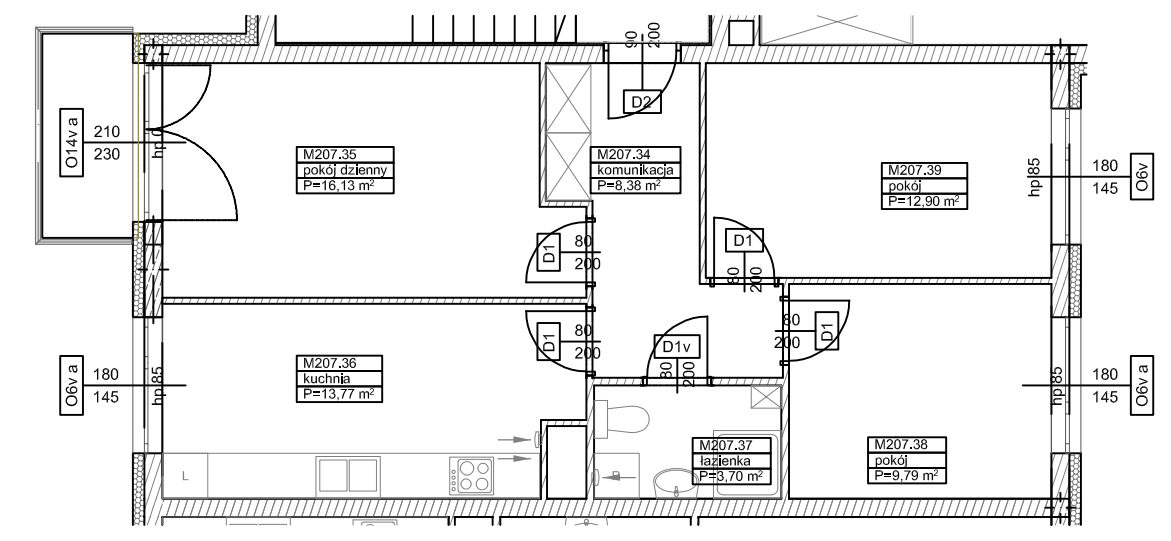

**BUDYNKI WIELORODZINNE Z
GARAŻEM PODZIEMNYM
UL. LITERACKA, POZNAŃ
DZ. NR 1/330 OBRĘB GOŁĘCIN**

**MIESZKANIE nr M207
TYP 3P+K
POWIERZCHNIA 64,67 m²**

NR POM.	NAZWA	POWIERZCHNIA m ²
M207.34	komunikacja	8,38
M207.35	pokój dzienny	16,13
M207.36	kuchnia	13,77
M207.37	łazienka	3,70
M207.38	pokój	9,79
M207.39	pokój	12,90
		64,67 m²

Partycypacja:.....
Kaucja:.....

UWAGA : - wymiary pomieszczeń na rysunku podane są w stanie surowym.
- N - mieszkania z możliwością przystosowania dla osoby niepełnosprawnej, poruszającej się na wózku