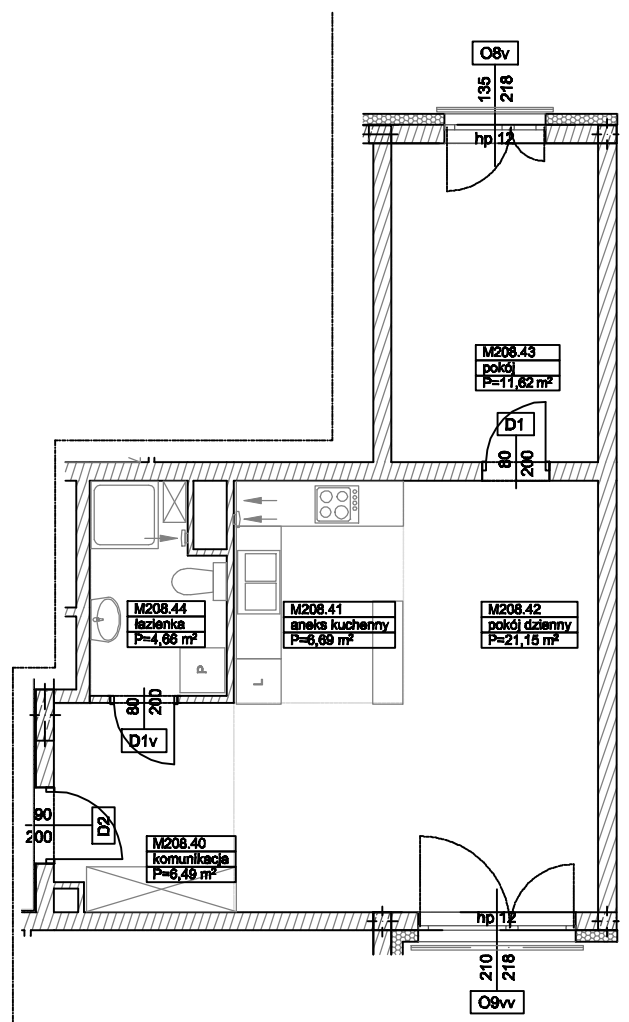

**BUDYNKI WIELORODZINNE Z
GARAZEM PODZIEMNYM
UL. LITERACKA, POZNAŃ
DZ. NR 1/330 OBRĘB GOŁĘCIN**

**MIESZKANIE nr M208
TYP 2PA
POWIERZCHNIA 50,61 m²**

NR POM.	NAZWA	POWIERZCHNIA m ²
M208.40	komunikacja	6,49
M208.41	aneks kuchenny	6,69
M208.42	pokój dzienny	21,15
M208.43	pokój	11,62
M208.44	łazienka	4,66
		50,61 m²

Partycypacja:.....
Kaucja:.....

UWAGA : - wymiary pomieszczeń na rysunku podane są w stanie surowym.
- N - mieszkania z możliwością przystosowania dla osoby niepełnosprawnej, poruszającej się na wózku