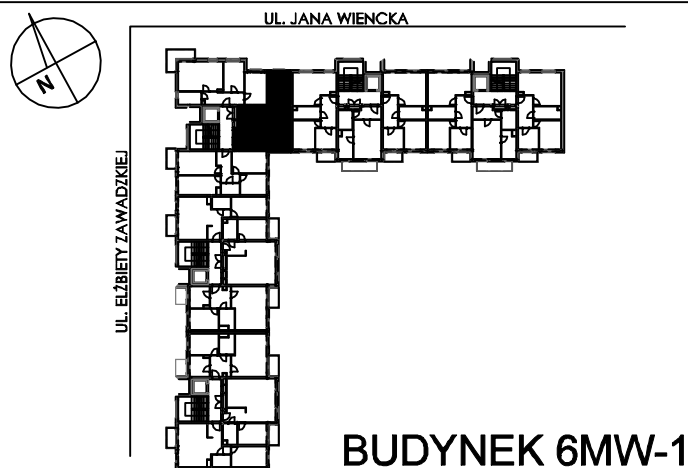

**BUDYNKI WIELORODZINNE Z
GARAZEM PODZIEMNYM
UL. LITERACKA, POZNAŃ
DZ. NR 1/330 OBRĘB GOŁĘCIN**

**MIESZKANIE nr M208
TYP 2PA
POWIERZCHNIA 50,61 m²**

NR POM.	NAZWA	POWIERZCHNIA m ²
M208.40	komunikacja	6,49
M208.41	aneks kuchenny	6,69
M208.42	pokój dzienny	21,15
M208.43	pokój	11,62
M208.44	łazienka	4,66
		50,61 m²