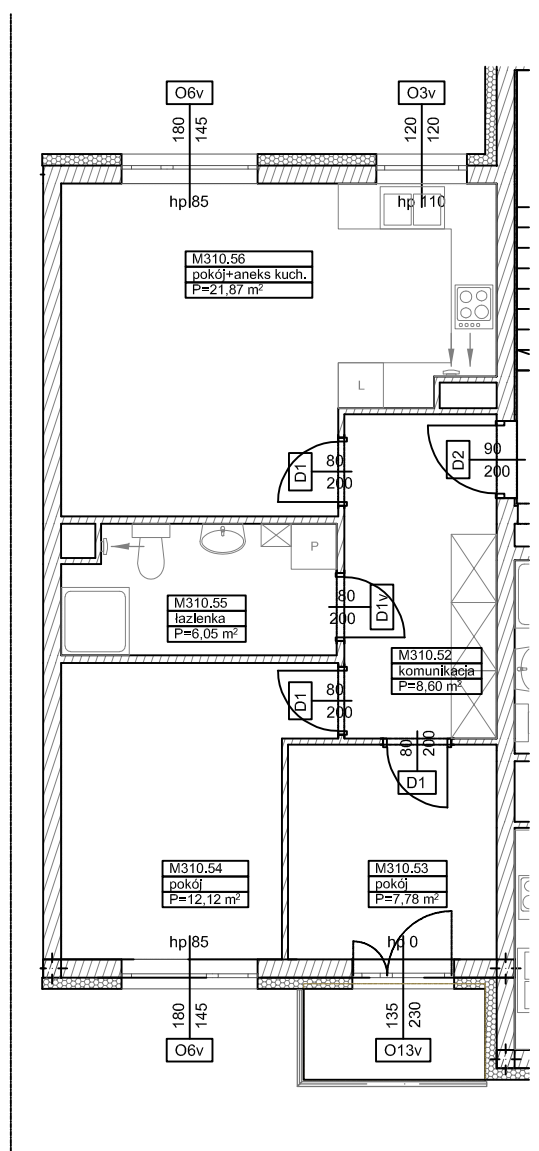

**BUDYNKI WIELORODZINNE Z
GARAŻEM PODZIEMNYM
UL. LITERACKA, POZNAŃ
DZ. NR 1/330 OBREB GOŁĘCIN**

**MIESZKANIE nr M310
TYP 3PA
POWIERZCHNIA 56,42 m²**

NR POM.	NAZWA	POWIERZCHNIA m ²
M310.52	komunikacja	8,60
M310.53	pokój	7,78
M310.54	pokój	12,12
M310.55	łazienka	6,05
M310.56	pokój+aneks kuch.	21,87
		56,42 m²

Partycypacja:.....
Kaucja:.....

UWAGA : - wymiary pomieszczeń na rysunku podane są w stanie surowym.
- N - mieszkania z możliwością przystosowania dla osoby niepełnosprawnej, poruszającej się na wózku