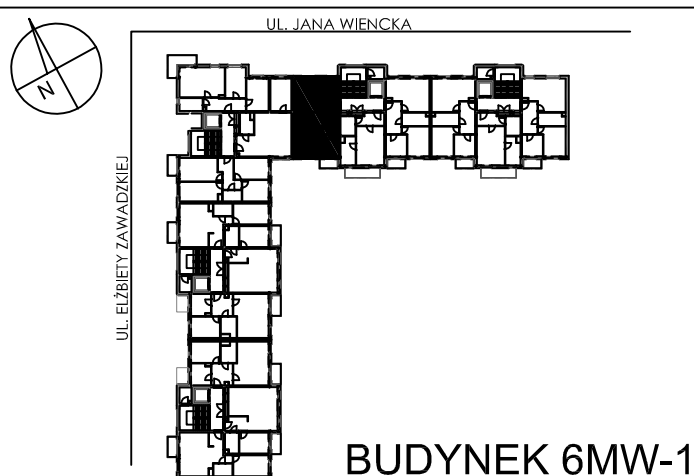

**BUDYNKI WIELORODZINNE Z
GARAŻEM PODZIEMNYM
UL. LITERACKA, POZNAŃ
DZ. NR 1/330 OBREB GOŁĘCIN**

**MIESZKANIE nr M310
TYP 3PA
POWIERZCHNIA 56,42 m²**

NR POM.	NAZWA	POWIERZCHNIA m ²
M310.52	komunikacja	8,60
M310.53	pokój	7,78
M310.54	pokój	12,12
M310.55	łazienka	6,05
M310.56	pokój+aneks kuch.	21,87
		56,42 m²