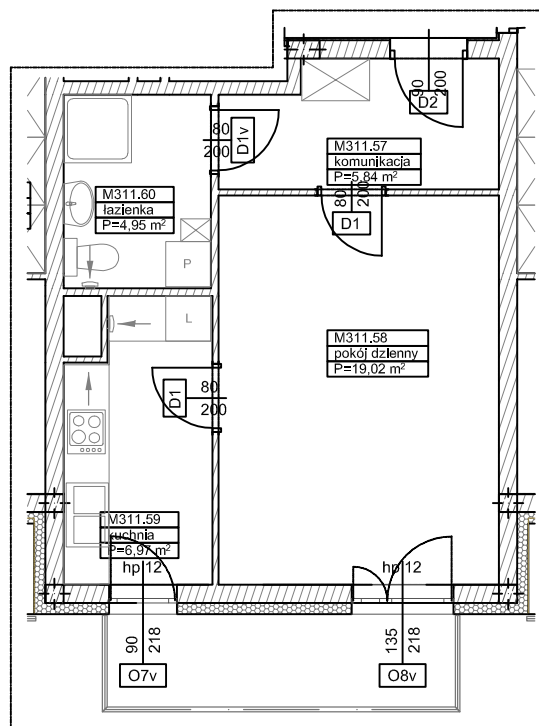

**BUDYNKI WIELORODZINNE Z  
GARAŻEM PODZIEMNYM  
UL. LITERACKA, POZNAŃ  
DZ. NR 1/330 OBREB GOLEĆCIN**

**MIESZKANIE nr M311  
TYP 1P+K  
POWIERZCHNIA 36,78 m<sup>2</sup>**

NR POM.	NAZWA	POWIERZCHNIA m <sup>2</sup>
M311.57	komunikacja	5,84
M311.58	pokój dzienny	19,02
M311.59	kuchnia	6,97
M311.60	łazienka	4,95
		<b>36,78 m<sup>2</sup></b>

**Partycypacja:.....**  
**Kaucja:.....**

UWAGA : - wymiary pomieszczeń na rysunku podane są w stanie surowym.  
- N - mieszkania z możliwością przystosowania dla osoby niepełnosprawnej, poruszającej się na wózku