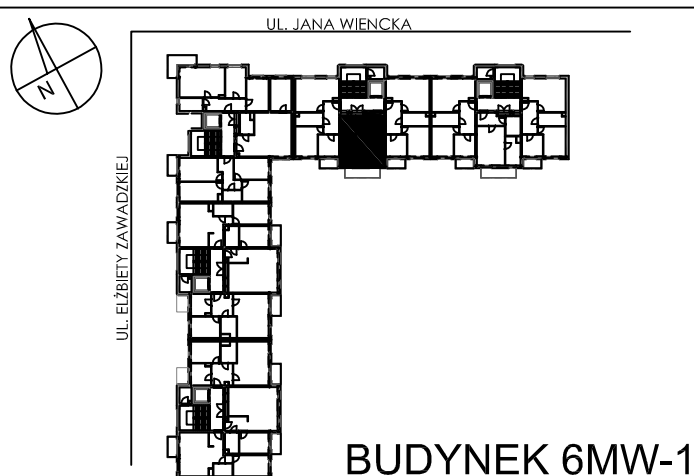

**BUDYNKI WIELORODZINNE Z  
GARAŻEM PODZIEMNYM  
UL. LITERACKA, POZNAŃ  
DZ. NR 1/330 OBREB GOLEĆCIN**

**MIESZKANIE nr M311  
TYP 1P+K  
POWIERZCHNIA 36,78 m<sup>2</sup>**

NR POM.	NAZWA	POWIERZCHNIA m <sup>2</sup>
M311.57	komunikacja	5,84
M311.58	pokój dzienny	19,02
M311.59	kuchnia	6,97
M311.60	łazienka	4,95
		<b>36,78 m<sup>2</sup></b>