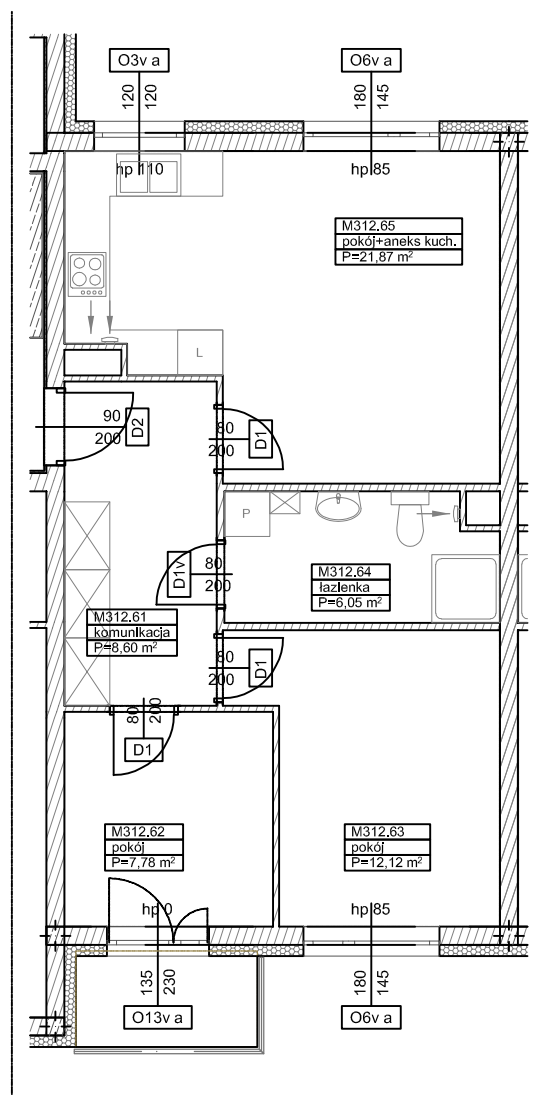

**BUDYNKI WIELORODZINNE Z
GARAŻEM PODZIEMNYM
UL. LITERACKA, POZNAŃ
DZ. NR 1/330 OBREB GOLEĆCIN**

**MIESZKANIE nr M312
TYP 3PA
POWIERZCHNIA 56,42 m²**

NR POM.	NAZWA	POWIERZCHNIA m ²
M312.61	komunikacja	8,60
M312.62	pokój	7,78
M312.63	pokój	12,12
M312.64	łazienka	6,05
M312.65	pokój+aneks kuch.	21,87
		56,42 m²

Partycypacja:.....
Kaucja:.....

UWAGA : - wymiary pomieszczeń na rysunku podane są w stanie surowym.
- N - mieszkania z możliwością przystosowania dla osoby niepełnosprawnej, poruszającej się na wózku