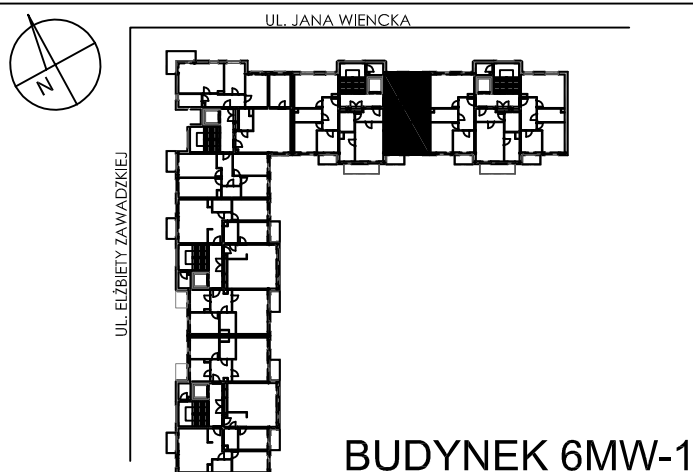

**BUDYNKI WIELORODZINNE Z
GARAŻEM PODZIEMNYM
UL. LITERACKA, POZNAŃ
DZ. NR 1/330 OBREB GOLEĆCIN**

**MIESZKANIE nr M312
TYP 3PA
POWIERZCHNIA 56,42 m²**

NR POM.	NAZWA	POWIERZCHNIA m ²
M312.61	komunikacja	8,60
M312.62	pokój	7,78
M312.63	pokój	12,12
M312.64	łazienka	6,05
M312.65	pokój+aneks kuch.	21,87
		56,42 m²