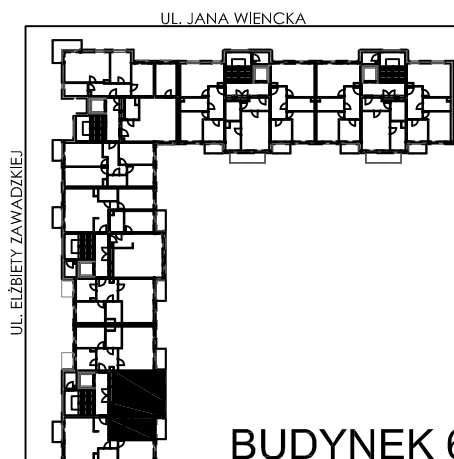

**BUDYNKI WIELORODZINNE Z
GARAŻEM PODZIEMNYM
UL. LITERACKA, POZNAŃ
DZ. NR 1/330 OBREB GOLEĆCIN**

**MIESZKANIE nr M302
TYP 2PA
POWIERZCHNIA 52,57 m²**

NR POM.	NAZWA	POWIERZCHNIA m ²
M302.07	komunikacja	5,19
M302.08	łazienka	4,69
M302.09	pokój	10,49
M302.10	pokój dzienny	22,50
M302.11	aneks kuchenny	9,70
		52,57 m²