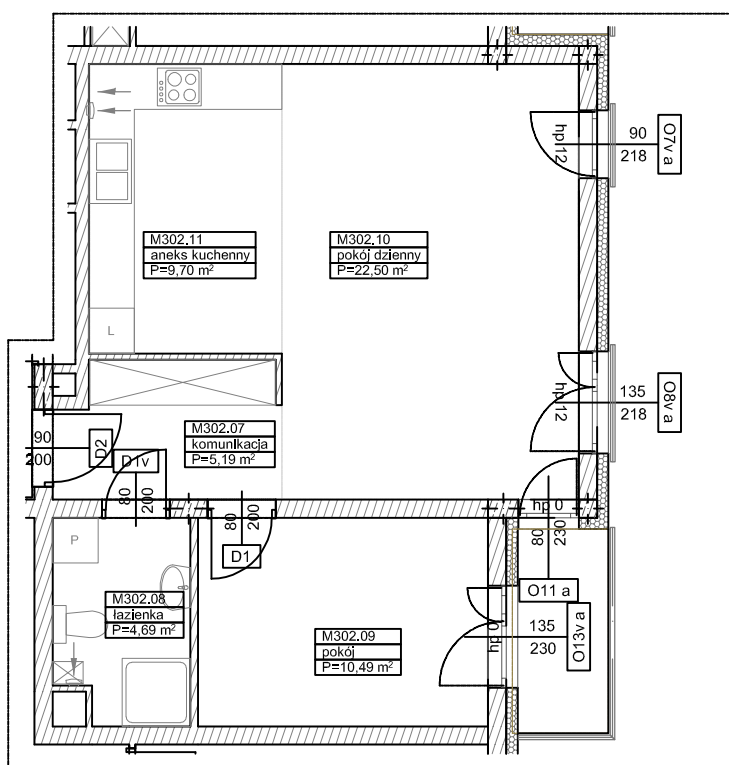

**BUDYNKI WIELORODZINNE Z
GARAŻEM PODZIEMNYM
UL. LITERACKA, POZNAŃ
DZ. NR 1/330 OBREB GOLEĆCIN**

**MIESZKANIE nr M302
TYP 2PA
POWIERZCHNIA 52,57 m²**

NR POM.	NAZWA	POWIERZCHNIA m ²
M302.07	komunikacja	5,19
M302.08	łazienka	4,69
M302.09	pokój	10,49
M302.10	pokój dzienny	22,50
M302.11	aneks kuchenny	9,70
		52,57 m²

Partycypacja:.....

Kaucja:.....

UWAGA : - wymiary pomieszczeń na rysunku podane są w stanie surowym.
- N - mieszkania z możliwością przystosowania dla osoby niepełnosprawnej, poruszającej się na wózku