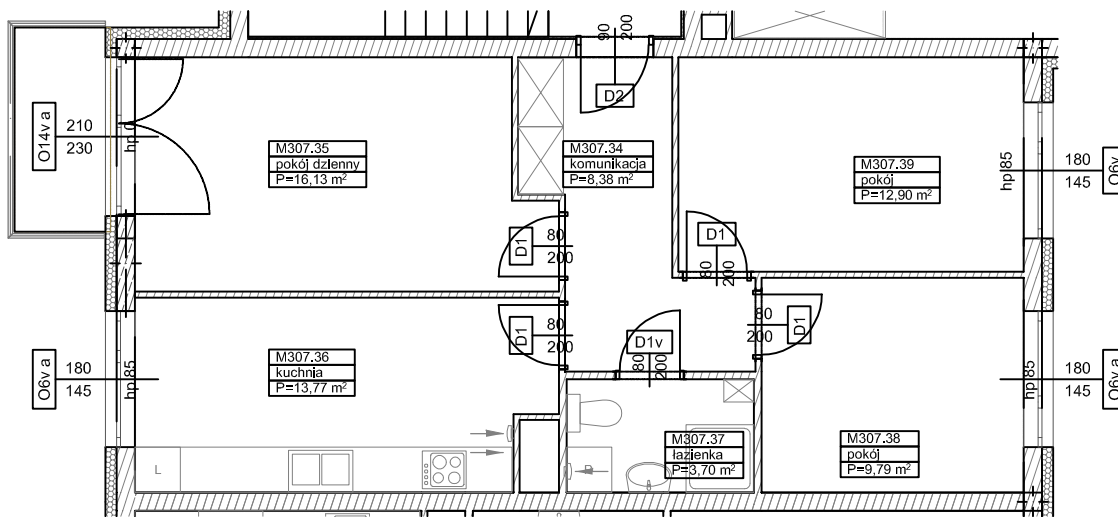

**BUDYNKI WIELORODZINNE Z
GARAŻEM PODZIEMNYM
UL. LITERACKA, POZNAŃ
DZ. NR 1/330 OBREB GOLEĆCIN**

**MIESZKANIE nr M307
TYP 3P+K
POWIERZCHNIA 64,67 m²**

NR POM.	NAZWA	POWIERZCHNIA m ²
M307.34	komunikacja	8,38
M307.35	pokój dzienny	16,13
M307.36	kuchnia	13,77
M307.37	łazienka	3,70
M307.38	pokój	9,79
M307.39	pokój	12,90
		64,67 m²

Partycypacja:.....
Kaucja:.....

UWAGA : - wymiary pomieszczeń na rysunku podane są w stanie surowym.
- N - mieszkania z możliwością przystosowania dla osoby niepełnosprawnej, poruszającej się na wózku