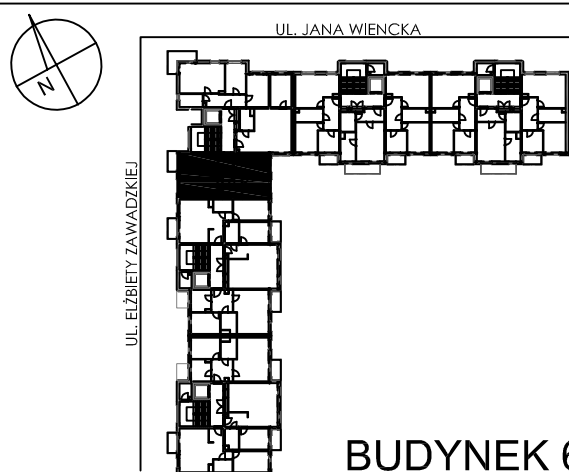

**BUDYNKI WIELORODZINNE Z
GARAŻEM PODZIEMNYM
UL. LITERACKA, POZNAŃ
DZ. NR 1/330 OBREB GOLEĆCIN**

**MIESZKANIE nr M307
TYP 3P+K
POWIERZCHNIA 64,67 m²**

NR POM.	NAZWA	POWIERZCHNIA m ²
M307.34	komunikacja	8,38
M307.35	pokój dzienny	16,13
M307.36	kuchnia	13,77
M307.37	łazienka	3,70
M307.38	pokój	9,79
M307.39	pokój	12,90
		64,67 m²