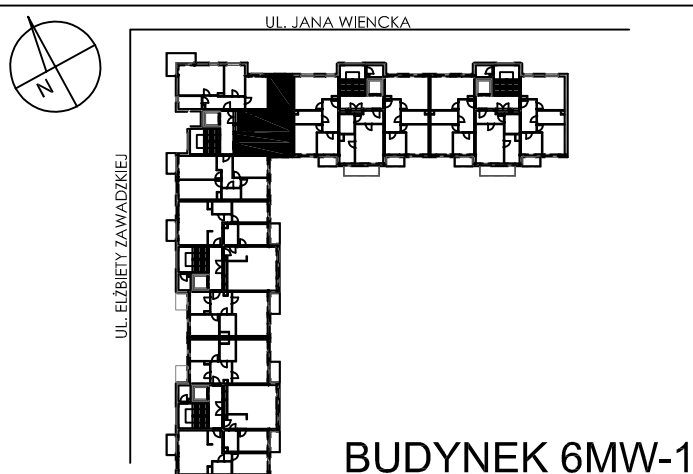

**BUDYNKI WIELORODZINNE Z
GARAŻEM PODZIEMNYM
UL. LITERACKA, POZNAŃ
DZ. NR 1/330 OBREB GOLEĆCIN**

**MIESZKANIE nr M308
TYP 2PA
POWIERZCHNIA 50,61 m²**

NR POM.	NAZWA	POWIERZCHNIA m ²
M308.40	komunikacja	6,49
M308.41	aneks kuchenny	6,69
M308.42	pokój dzienny	21,15
M308.43	pokój	11,62
M308.44	łazienka	4,66
		50,61 m²