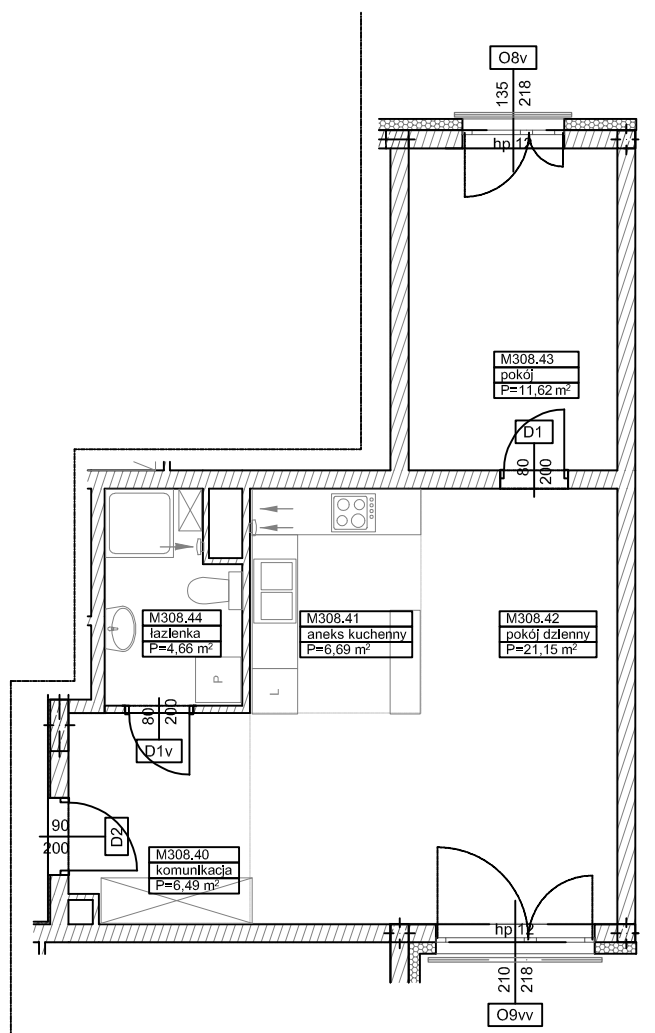

**BUDYNKI WIELORODZINNE Z
GARAŻEM PODZIEMNYM
UL. LITERACKA, POZNAŃ
DZ. NR 1/330 OBREB GOLEĆCIN**

**MIESZKANIE nr M308
TYP 2PA
POWIERZCHNIA 50,61 m²**

NR POM.	NAZWA	POWIERZCHNIA m ²
M308.40	komunikacja	6,49
M308.41	aneks kuchenny	6,69
M308.42	pokój dzienny	21,15
M308.43	pokój	11,62
M308.44	łazienka	4,66
		50,61 m²

Partycypacja:.....
Kaucja:.....

UWAGA : - wymiary pomieszczeń na rysunku podane są w stanie surowym.
- N - mieszkania z możliwością przystosowania dla osoby niepełnosprawnej, poruszającej się na wózku