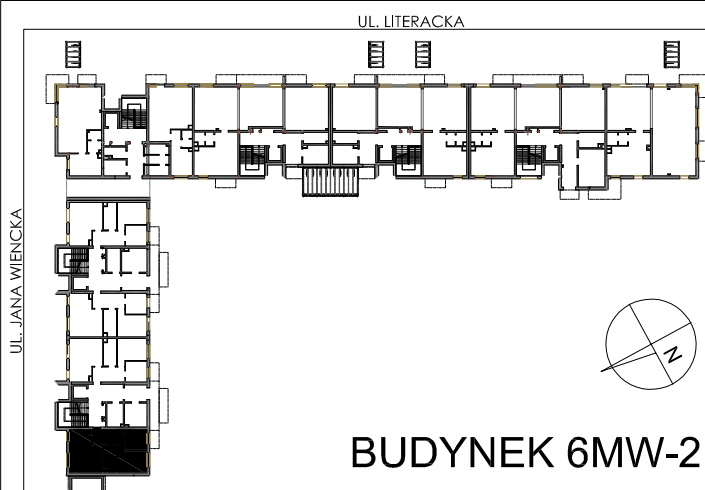

**BUDYNKI WIELORODZINNE Z
GARAŻEM PODZIEMNYM
UL. LITERACKA, POZNAŃ
DZ. NR 1/330 OBREB GOLECIN**

MIESZKANIE nr M001
TYP 3PA
POWIERZCHNIA 56,3 m²

NR POM.	NAZWA	POWIERZCHNIA m ²
M001.05	komunikacja	8,60
M001.06	pokój	7,78
M001.07	pokój	12,42
M001.08	łazienka	6,54
M001.09	pokój+aneks kuch.	20,96
		56,3 m²