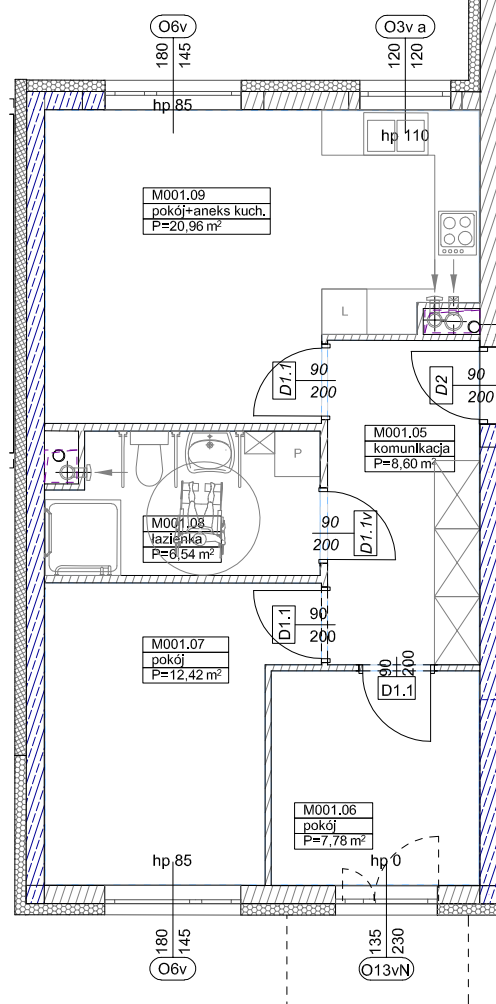

**BUDYNKI WIELORODZINNE Z
GARAŻEM PODZIEMNYM
UL. LITERACKA, POZNAŃ
DZ. NR 1/330 OBREB GOLECIN**

MIESZKANIE nr M001
TYP 3PA
POWIERZCHNIA 56,3 m²

NR POM.	NAZWA	POWIERZCHNIA m ²
M001.05	komunikacja	8,60
M001.06	pokój	7,78
M001.07	pokój	12,42
M001.08	łazienka	6,54
M001.09	pokój+aneks kuch.	20,96
		56,3 m²

Partycypacja:.....
Kaucja:.....

UWAGA : - wymiary pomieszczeń na rysunku podane są w stanie surowym.
- N - mieszkania z możliwością przystosowania dla osoby niepełnosprawnej, poruszającej się na wózku