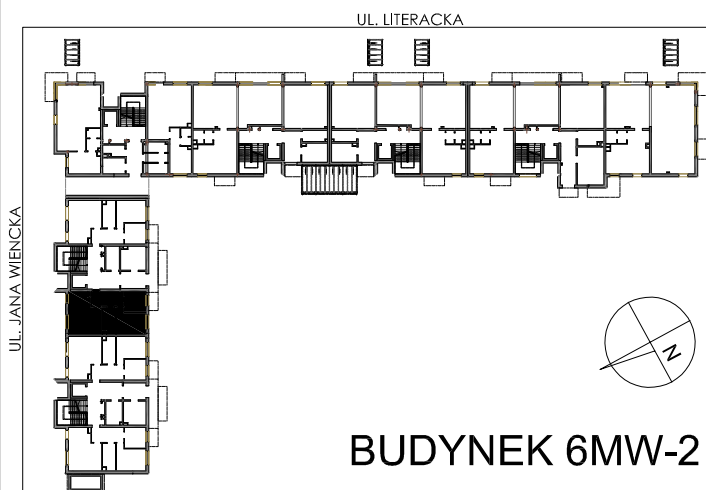

**BUDYNKI WIELORODZINNE Z
GARAŻEM PODZIEMNYM
UL. LITERACKA, POZNAŃ
DZ. NR 1/330 OBREB GOLECIN**

**MIESZKANIE nr M003
TYP 3PA
POWIERZCHNIA 56,3 m²**

NR POM.	NAZWA	POWIERZCHNIA m ²
M003.19	komunikacja	8,60
M003.20	pokój	7,78
M003.21	pokój	12,42
M003.22	łazienka	6,54
M003.23	pokój+aneks kuch.	20,96
		56,3 m²