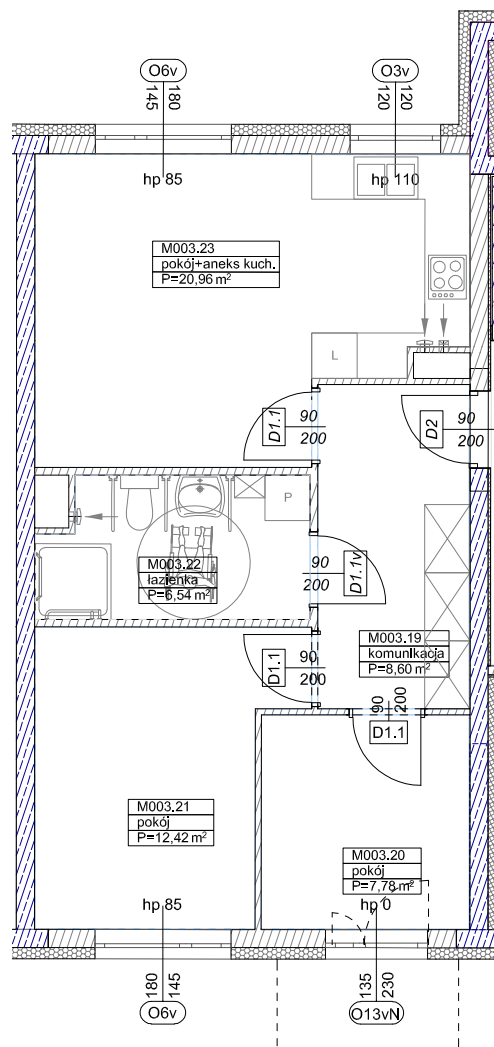

**BUDYNKI WIELORODZINNE Z
GARAŻEM PODZIEMNYM
UL. LITERACKA, POZNAŃ
DZ. NR 1/330 OBREB GOLECIN**

**MIESZKANIE nr M003
TYP 3PA
POWIERZCHNIA 56,3 m²**

NR POM.	NAZWA	POWIERZCHNIA m ²
M003.19	komunikacja	8,60
M003.20	pokój	7,78
M003.21	pokój	12,42
M003.22	łazienka	6,54
M003.23	pokój+aneks kuch.	20,96
		56,3 m²

Partycypacja:.....
Kaucja:.....

UWAGA : - wymiary pomieszczeń na rysunku podane są w stanie surowym.
- N - mieszkania z możliwością przystosowania dla osoby niepełnosprawnej, poruszającej się na wózku