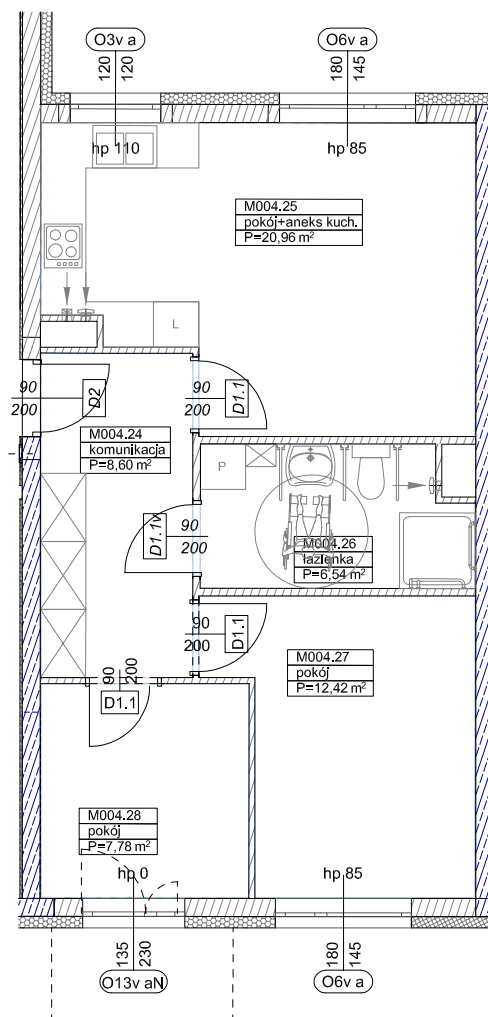

BUDYNKI WIELORODZINNE Z
GARAŻEM PODZIEMNYM
UL. LITERACKA, POZNAŃ
DZ. NR 1/330 OBREB GOLECIN

MIESZKANIE nr M004
TYP 3PA
POWIERZCHNIA 56,3 m²

NR POM.	NAZWA	POWIERZCHNIA m ²
M004.24	komunikacja	8,60
M004.25	pokój+aneks kuch.	20,96
M004.26	łazienka	6,54
M004.27	pokój	12,42
M004.28	pokój	7,78
		56,3 m²

Partycypacja:.....
Kaucja:.....

UWAGA : - wymiary pomieszczeń na rysunku podane są w stanie surowym.
- N - mieszkania z możliwością przystosowania dla osoby niepełnosprawnej, poruszającej się na wózku