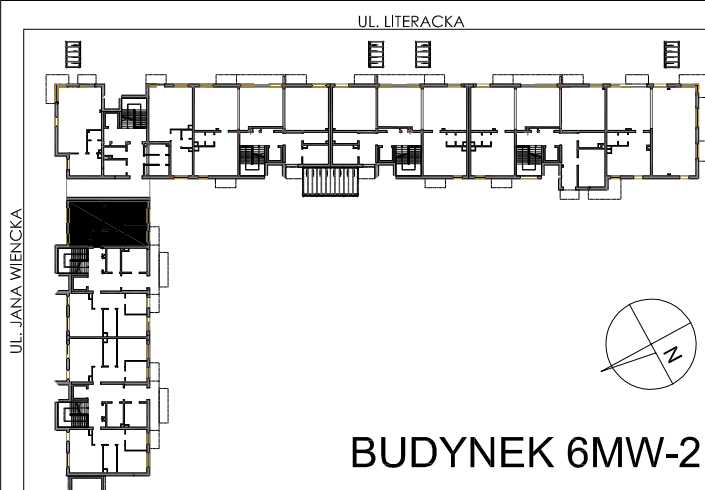

BUDYNKI WIELORODZINNE Z
GARAŻEM PODZIEMNYM
UL. LITERACKA, POZNAŃ
DZ. NR 1/330 OBREB GOLECIN

MIESZKANIE nr M004
TYP 3PA
POWIERZCHNIA 56,3 m²

NR POM.	NAZWA	POWIERZCHNIA m ²
M004.24	komunikacja	8,60
M004.25	pokój+aneks kuch.	20,96
M004.26	łazienka	6,54
M004.27	pokój	12,42
M004.28	pokój	7,78
		56,3 m²