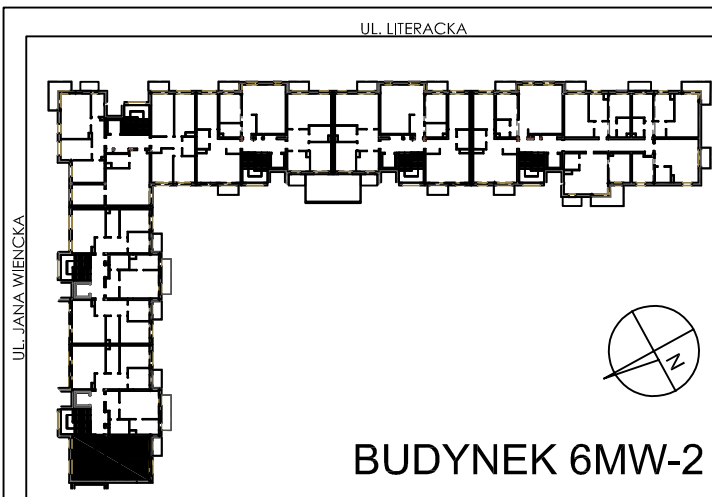

**BUDYNKI WIELORODZINNE Z  
GARAŻEM PODZIEMNYM  
UL. LITERACKA, POZNAŃ  
DZ. NR 1/330 OBRĘB GOŁĘCIN**

**MIESZKANIE nr M101  
TYP 3PA  
POWIERZCHNIA 56,42 m<sup>2</sup>**

NR POM.	NAZWA	POWIERZCHNIA m <sup>2</sup>
M101.06	komunikacja	8,60
M101.07	pokój	7,78
M101.08	pokój	12,12
M101.09	łazienka	6,05
M101.10	pokój+aneks kuch.	21,87
		<b>56,42 m<sup>2</sup></b>