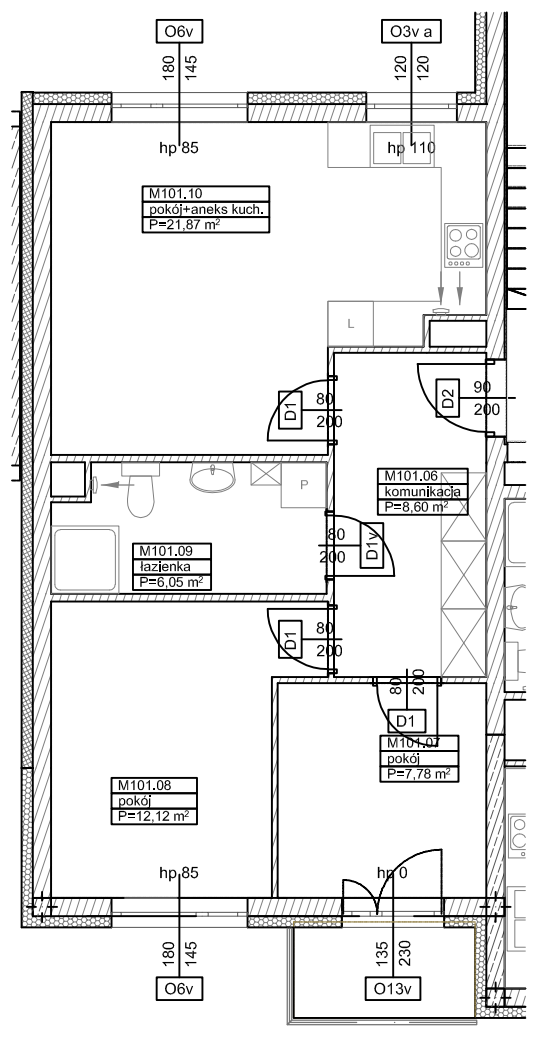

**BUDYNKI WIELORODZINNE Z  
GARAŻEM PODZIEMNYM  
UL. LITERACKA, POZNAŃ  
DZ. NR 1/330 OBRĘB GOŁĘCIN**

**MIESZKANIE nr M101  
TYP 3PA  
POWIERZCHNIA 56,42 m<sup>2</sup>**

NR POM.	NAZWA	POWIERZCHNIA m <sup>2</sup>
M101.06	komunikacja	8,60
M101.07	pokój	7,78
M101.08	pokój	12,12
M101.09	łazienka	6,05
M101.10	pokój+aneks kuch.	21,87
		<b>56,42 m<sup>2</sup></b>

**Partycypacja:.....**  
**Kaucja:.....**

UWAGA : - wymiary pomieszczeń na rysunku podane są w stanie surowym.  
- N - mieszkania z możliwością przystosowania dla osoby niepełnosprawnej, poruszającej się na wózku