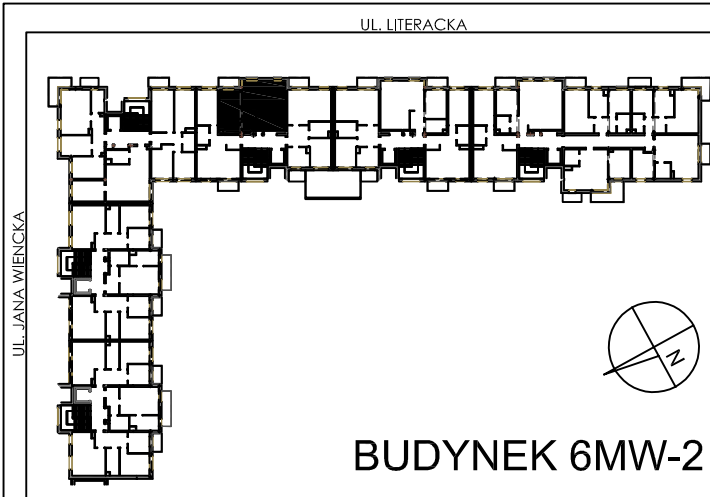

**BUDYNKI WIELORODZINNE Z
GARAŻEM PODZIEMNYM
UL. LITERACKA, POZNAŃ
DZ. NR 1/330 OBREB GOLEĆCIN**

**MIESZKANIE nr M111
TYP 2PA
POWIERZCHNIA 53,44 m²**

NR POM.	NAZWA	POWIERZCHNIA m ²
M111.55	komunikacja	5,13
M111.56	łazienka	4,94
M111.57	pokój	11,10
M111.58	pokój dzienny	22,62
M111.59	aneks kuchenny	9,65
		53,44 m²