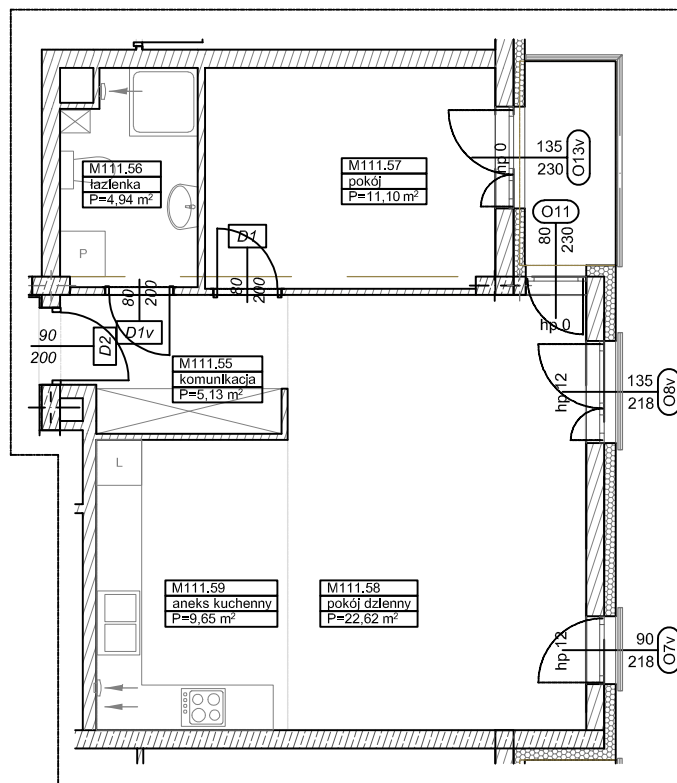

**BUDYNKI WIELORODZINNE Z
GARAŻEM PODZIEMNYM
UL. LITERACKA, POZNAŃ
DZ. NR 1/330 OBREB GOLEĆCIN**

**MIESZKANIE nr M111
TYP 2PA
POWIERZCHNIA 53,44 m²**

NR POM.	NAZWA	POWIERZCHNIA m ²
M111.55	komunikacja	5,13
M111.56	łazienka	4,94
M111.57	pokój	11,10
M111.58	pokój dzienny	22,62
M111.59	aneks kuchenny	9,65
		53,44 m²

Partycypacja:.....
Kaucja:.....

UWAGA : - wymiary pomieszczeń na rysunku podane są w stanie surowym.
- N - mieszkania z możliwością przystosowania dla osoby niepełnosprawnej, poruszającej się na wózku