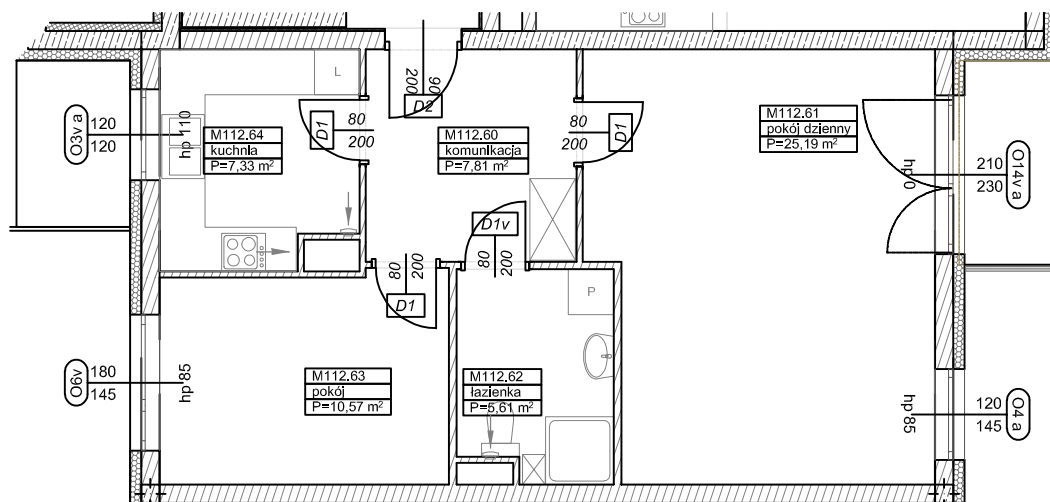

**BUDYNKI WIELORODZINNE Z  
GARAŻEM PODZIEMNYM  
UL. LITERACKA, POZNAŃ  
DZ. NR 1/330 OBRĘB GOŁĘCIN**

**MIESZKANIE nr M112  
TYP 2P+K  
POWIERZCHNIA 56,51 m<sup>2</sup>**

NR POM.	NAZWA	POWIERZCHNIA m <sup>2</sup>
M112.60	komunikacja	7,81
M112.61	pokój dzienny	25,19
M112.62	łazienka	5,61
M112.63	pokój	10,57
M112.64	kuchnia	7,33
		<b>56,51 m<sup>2</sup></b>

**Partycypacja:.....**  
**Kaucja:.....**

UWAGA : - wymiary pomieszczeń na rysunku podane są w stanie surowym.  
- N - mieszkania z możliwością przystosowania dla osoby niepełnosprawnej, poruszającej się na wózku