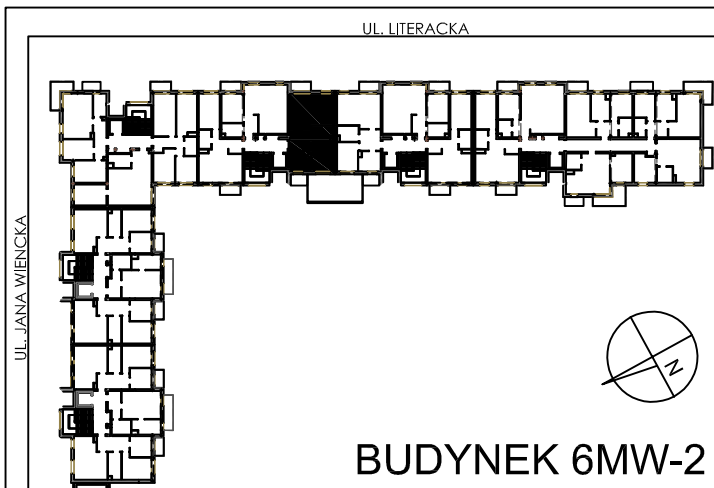

**BUDYNKI WIELORODZINNE Z  
GARAŻEM PODZIEMNYM  
UL. LITERACKA, POZNAŃ  
DZ. NR 1/330 OBRĘB GOŁĘCIN**

**MIESZKANIE nr M112  
TYP 2P+K  
POWIERZCHNIA 56,51 m<sup>2</sup>**

NR POM.	NAZWA	POWIERZCHNIA m <sup>2</sup>
M112.60	komunikacja	7,81
M112.61	pokój dzienny	25,19
M112.62	łazienka	5,61
M112.63	pokój	10,57
M112.64	kuchnia	7,33
		<b>56,51 m<sup>2</sup></b>