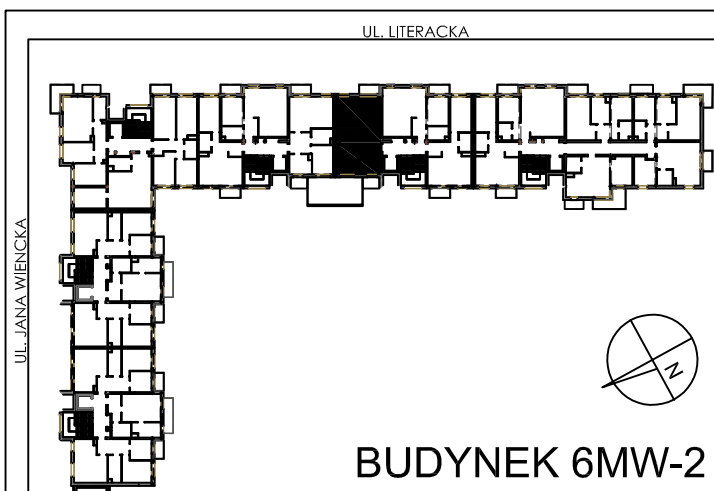

**BUDYNKI WIELORODZINNE Z
GARAŻEM PODZIEMNYM
UL. LITERACKA, POZNAŃ
DZ. NR 1/330 OBRĘB GOŁĘCIN**

**MIESZKANIE nr M113
TYP 2P+K
POWIERZCHNIA 56,51 m²**

NR POM.	NAZWA	POWIERZCHNIA m ²
M113.66	komunikacja	7,81
M113.67	kuchnia	7,33
M113.68	pokój	10,57
M113.69	łazienka	5,61
M113.70	pokój dzienny	25,19
		56,51 m²