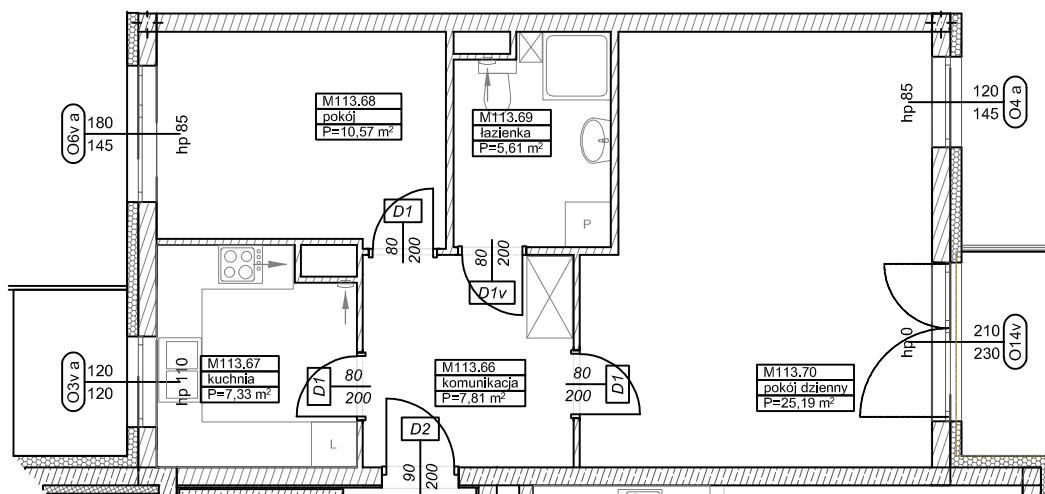

**BUDYNKI WIELORODZINNE Z
GARAŻEM PODZIEMNYM
UL. LITERACKA, POZNAŃ
DZ. NR 1/330 OBRĘB GOŁĘCIN**

**MIESZKANIE nr M113
TYP 2P+K
POWIERZCHNIA 56,51 m²**

NR POM.	NAZWA	POWIERZCHNIA m ²
M113.66	komunikacja	7,81
M113.67	kuchnia	7,33
M113.68	pokój	10,57
M113.69	łazienka	5,61
M113.70	pokój dzienny	25,19
		56,51 m²

Partycypacja:.....
Kaucja:.....

UWAGA : - wymiary pomieszczeń na rysunku podane są w stanie surowym.
- N - mieszkania z możliwością przystosowania dla osoby niepełnosprawnej, poruszającej się na wózku