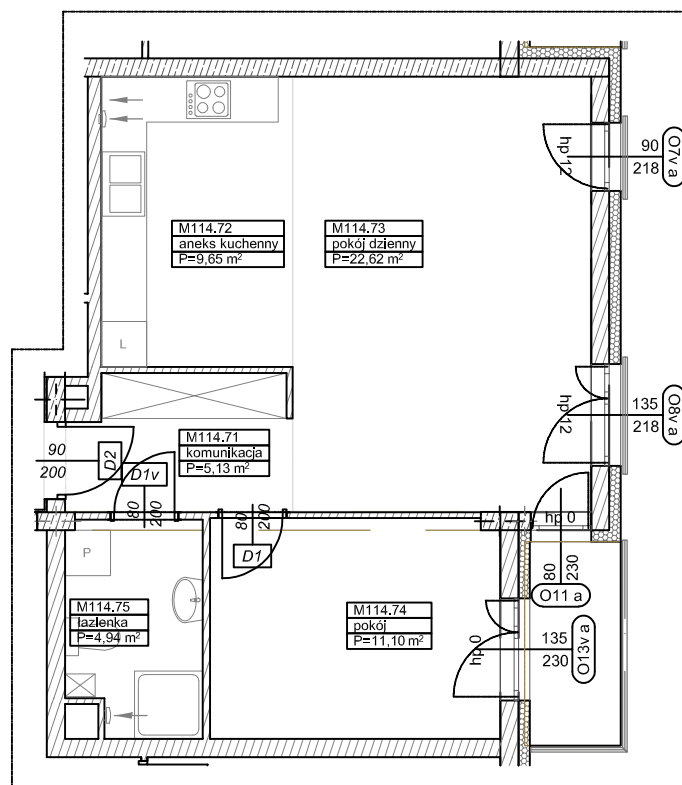

**BUDYNKI WIELORODZINNE Z  
GARAŻEM PODZIEMNYM  
UL. LITERACKA, POZNAŃ  
DZ. NR 1/330 OBRĘB GOŁĘCIN**

**MIESZKANIE nr M114  
TYP 2PA  
POWIERZCHNIA 53,44 m<sup>2</sup>**

NR POM.	NAZWA	POWIERZCHNIA m <sup>2</sup>
M114.71	komunikacja	5,13
M114.72	aneks kuchenny	9,65
M114.73	pokój dzienny	22,62
M114.74	pokój	11,10
M114.75	łazienka	4,94
		<b>53,44 m<sup>2</sup></b>

**Partycypacja:.....**  
**Kaucja:.....**

UWAGA : - wymiary pomieszczeń na rysunku podane są w stanie surowym.  
- N - mieszkania z możliwością przystosowania dla osoby niepełnosprawnej, poruszającej się na wózku