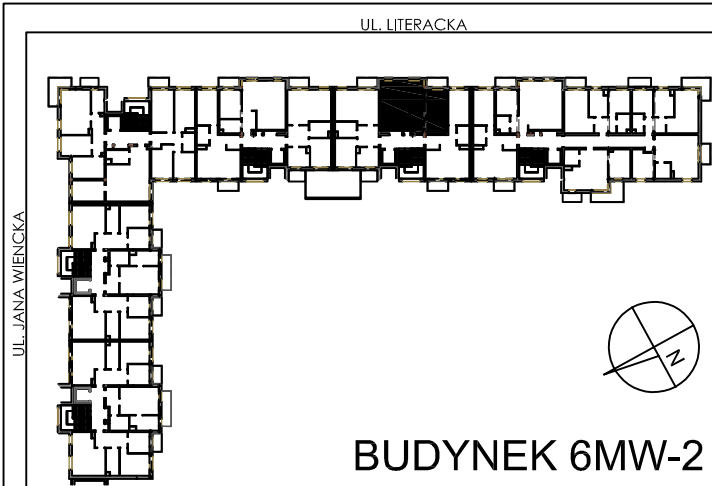

**BUDYNKI WIELORODZINNE Z  
GARAŻEM PODZIEMNYM  
UL. LITERACKA, POZNAŃ  
DZ. NR 1/330 OBRĘB GOŁĘCIN**

**MIESZKANIE nr M114  
TYP 2PA  
POWIERZCHNIA 53,44 m<sup>2</sup>**

NR POM.	NAZWA	POWIERZCHNIA m <sup>2</sup>
M114.71	komunikacja	5,13
M114.72	aneks kuchenny	9,65
M114.73	pokój dzienny	22,62
M114.74	pokój	11,10
M114.75	łazienka	4,94
		<b>53,44 m<sup>2</sup></b>