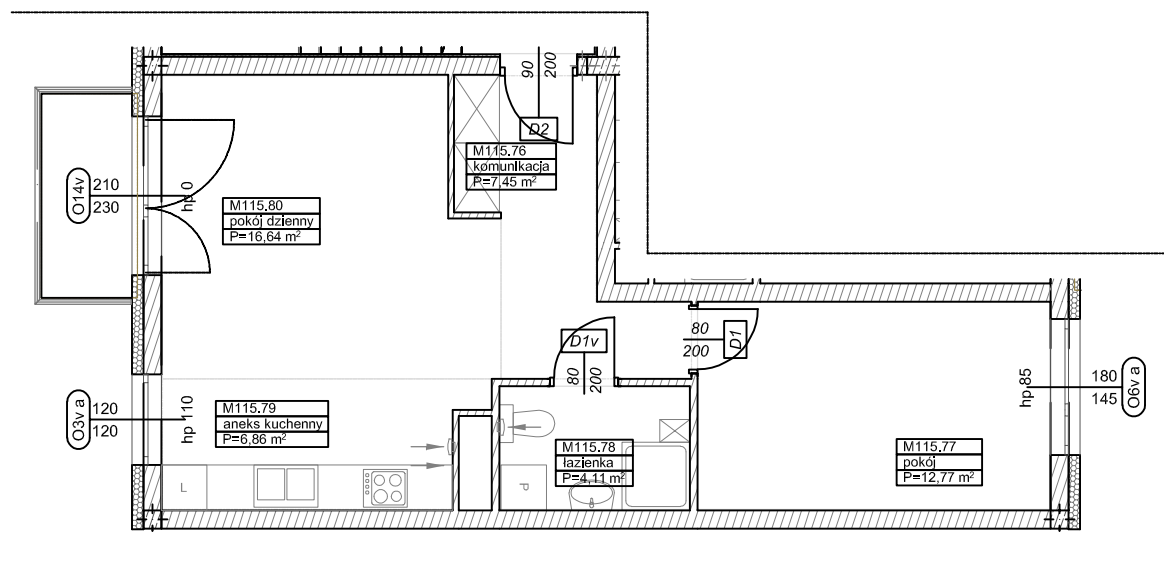

**BUDYNKI WIELORODZINNE Z
GARAŻEM PODZIEMNYM
UL. LITERACKA, POZNAŃ
DZ. NR 1/330 OBRĘB GOŁĘCIN**

**MIESZKANIE nr M115
TYP 2PA
POWIERZCHNIA 47,83 m²**

NR POM.	NAZWA	POWIERZCHNIA m ²
M115.76	komunikacja	7,45
M115.77	pokój	12,77
M115.78	łazienka	4,11
M115.79	aneks kuchenny	6,86
M115.80	pokój dzienny	16,64
		47,83 m²

Partycypacja:.....
Kaucja:.....

UWAGA : - wymiary pomieszczeń na rysunku podane są w stanie surowym.
- N - mieszkania z możliwością przystosowania dla osoby niepełnosprawnej, poruszającej się na wózku