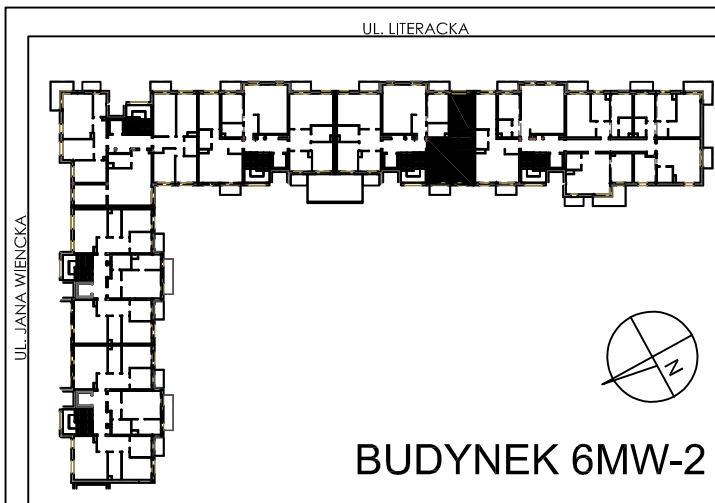

**BUDYNKI WIELORODZINNE Z
GARAŻEM PODZIEMNYM
UL. LITERACKA, POZNAŃ
DZ. NR 1/330 OBRĘB GOŁĘCIN**

**MIESZKANIE nr M115
TYP 2PA
POWIERZCHNIA 47,83 m²**

NR POM.	NAZWA	POWIERZCHNIA m ²
M115.76	komunikacja	7,45
M115.77	pokój	12,77
M115.78	łazienka	4,11
M115.79	aneks kuchenny	6,86
M115.80	pokój dzienny	16,64
		47,83 m²